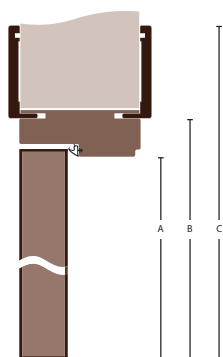

# TELAI | FRAMES | КОРОБА | CADRES

Telaio standard  
Стандартные короба  
Standard frame  
Cadre standard

Allargamento  
Добор  
Frame extension  
Élargissement

Telaio a giorno  
Обрамление проема  
Open Frame  
Cadre ajouré

luce nominale номинальный световой проем nominal size ouverture nominale	luce passaggio световой проем passage size section de passage	foro muro проем в стене brick opening trou du mur	ingombro coprifili габаритные размеры по наличникам OA size INCL architraves encombrement couvre-joints
cm	A	B	C
200	200	205	211
210	210	215	221

luce nominale номинальный световой проем nominal size ouverture nominale	luce passaggio световой проем passage size section de passage	foro muro проем в стене brick opening trou du mur	ingombro coprifili габаритные размеры по наличникам OA size INCL architraves encombrement couvre-joints
cm	A	B	C
60	60	70	82
70	70	80	92
80	80	90	102
90	90	100	112