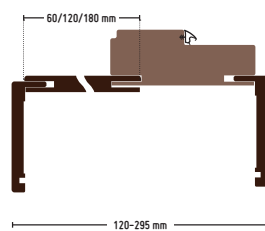

# TELAI | FRAMES | КОРОБА | CADRES

Telaio standard  
Стандартные короба  
Standard frame  
Cadre standard

Allargamento  
Добор  
Frame extension  
Élargissement

Telaio a giorno  
Обрамление проема  
Open Frame  
Cadre ajouré

luce nominale номинальный световой проем nominal size ouverture nominale	luce passaggio световой проем passage size section de passage	foro muro проем в стене brick opening trou du mur	ingombro coprifili габаритные размеры по наличникам OA size INCL architraves encombrement couvre-joints
cm	A	B	C
200	200	205	211
210	210	215	221

luce nominale номинальный световой проем nominal size ouverture nominale	luce passaggio световой проем passage size section de passage	foro muro проем в стене brick opening trou du mur	ingombro coprifili габаритные размеры по наличникам OA size INCL architraves encombrement couvre-joints
cm	A	B	C
60	60	70	82
70	70	80	92
80	80	90	102
90	90	100	112