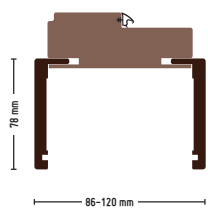

# TELAI | FRAMES | КОРОБА | CADRES

Telaio standard  
Стандартные короба  
Standard frame  
Cadre standard

Allargamento  
Добор  
Frame extension  
Élargissement

Telaio a giorno  
Обрамление проема  
Open Frame  
Cadre ajouré

luce nominale номинальный световой проем nominal size ouverture nominale	luce passaggio световой проем passage size section de passage	foro muro проем в стене brick opening trou du mur	ingombro coprifili габаритные размеры по наличникам OA size INCL architraves encombrement couvre-joints
cm	A	B	C
200	200	205	211
210	210	215	221

luce nominale номинальный световой проем nominal size ouverture nominale	luce passaggio световой проем passage size section de passage	foro muro проем в стене brick opening trou du mur	ingombro coprifili габаритные размеры по наличникам OA size INCL architraves encombrement couvre-joints
cm	A	B	C
60	60	70	82
70	70	80	92
80	80	90	102
90	90	100	112