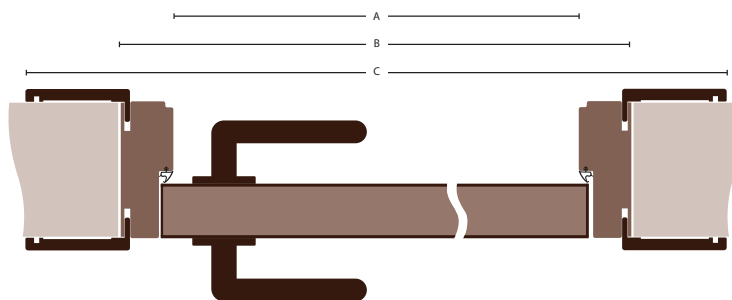

# TELAI | FRAMES | КОРОБА | CADRES

Telaio standard  
Стандартные короба  
Standard frame  
Cadre standard

Allargamento  
Добор  
Frame extension  
Élargissement

Telaio a giorno  
Обрамление проема  
Open Frame  
Cadre ajouré

luce nominale номинальный световой проем nominal size ouverture nominale	luce passaggio световой проем passage size section de passage	foro muro проем в стене brick opening trou du mur	ingombro coprifili габаритные размеры по наличникам OA size INCL architraves encombrement couvre-joints
cm	A	B	C
200	200	205	211
210	210	215	221

luce nominale номинальный световой проем nominal size ouverture nominale	luce passaggio световой проем passage size section de passage	foro muro проем в стене brick opening trou du mur	ingombro coprifili габаритные размеры по наличникам OA size INCL architraves encombrement couvre-joints
cm	A	B	C
60	60	70	82
70	70	80	92
80	80	90	102
90	90	100	112