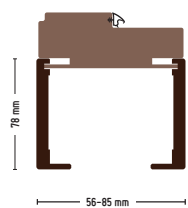

# TELAI | FRAMES | КОРОБА | CADRES

Telaio standard  
Стандартные короба  
Standard frame  
Cadre standard

Allargamento  
Добор  
Frame extension  
Élargissement

Telaio a giorno  
Обрамление проема  
Open Frame  
Cadre ajouré

luce nominale номинальный световой проем nominal size ouverture nominale	luce passaggio световой проем passage size section de passage	foro muro проем в стене brick opening trou du mur	ingombro coprifili габаритные размеры по наличникам OA size INCL architraves encombrement couvre-joints
cm	A	B	C
200	200	205	211
210	210	215	221

luce nominale номинальный световой проем nominal size ouverture nominale	luce passaggio световой проем passage size section de passage	foro muro проем в стене brick opening trou du mur	ingombro coprifili габаритные размеры по наличникам OA size INCL architraves encombrement couvre-joints
cm	A	B	C
60	60	70	82
70	70	80	92
80	80	90	102
90	90	100	112