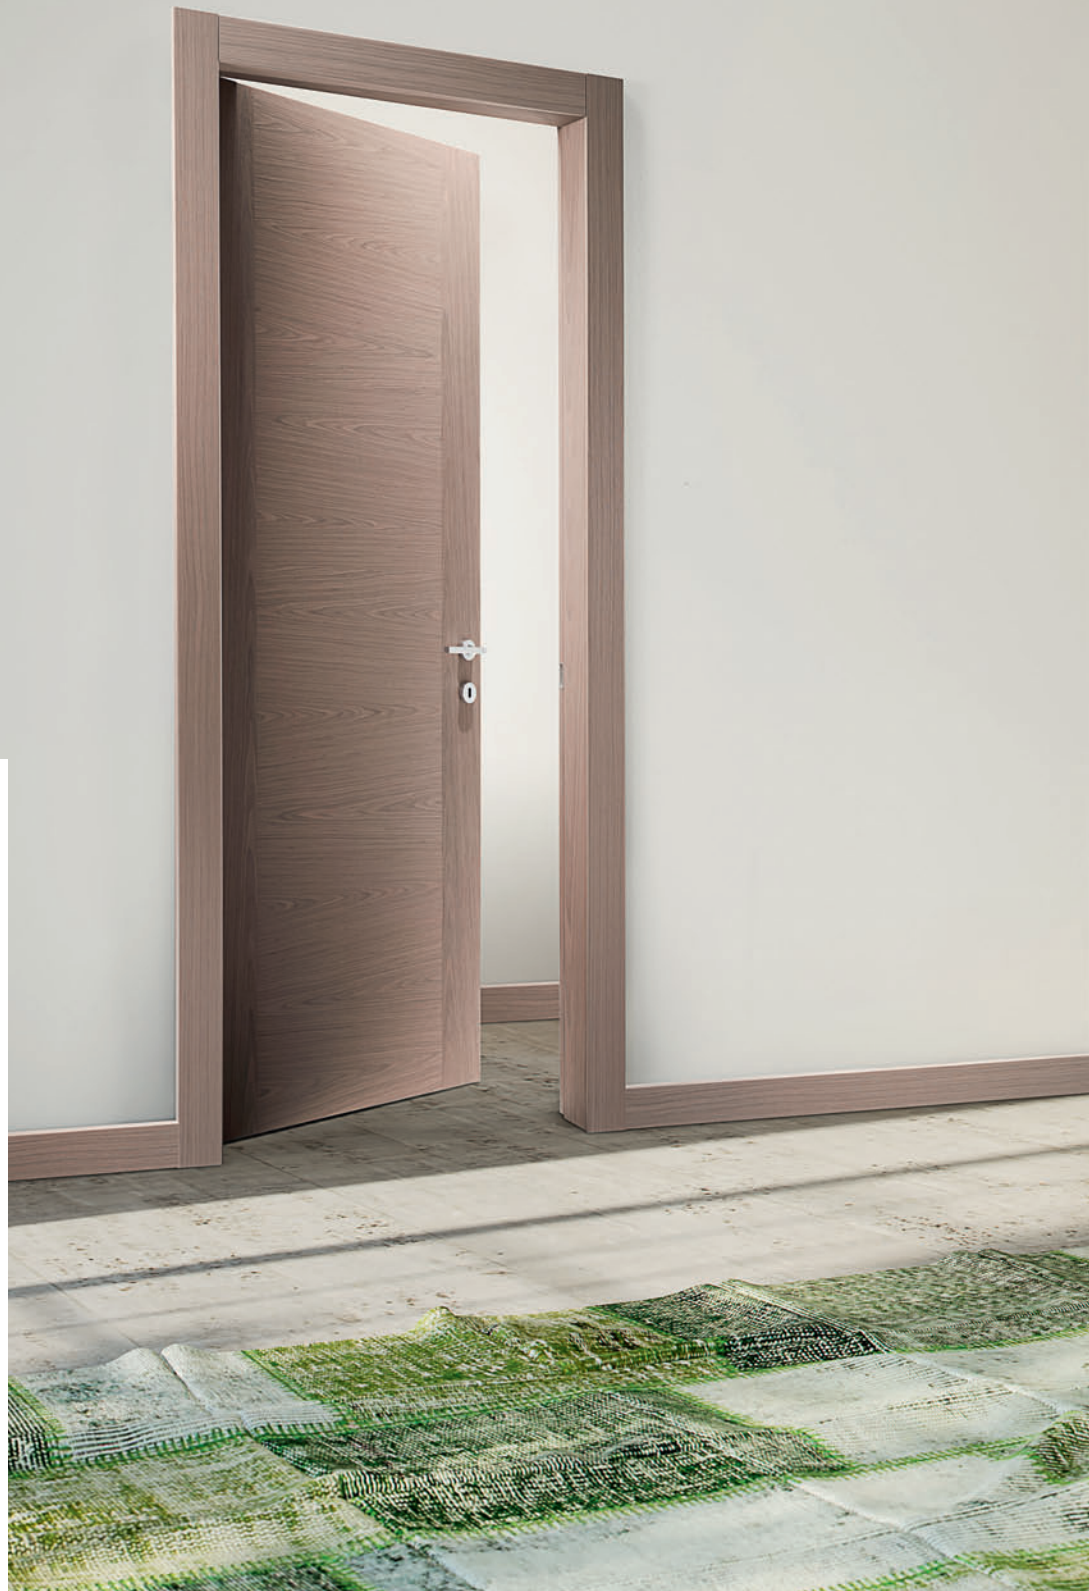

MODELLO 3400
CANALETTO SPAZZOLATO.
VETRO UNDICI
BASE TRASPARENTE,
DECORO SABBIAITO.

MODEL 3400
BRUSHED CANALETTO.
UNDICI GLASS PANEL
TRANSPARENT BASE,
SANDBLASTED MOTIF.

MODÈLE 3400
CANALETTO BROSSÉ.
VITRAGE "UNDICI"
VERRE TRANSPARENT,
DÉCOR SABLÉ.