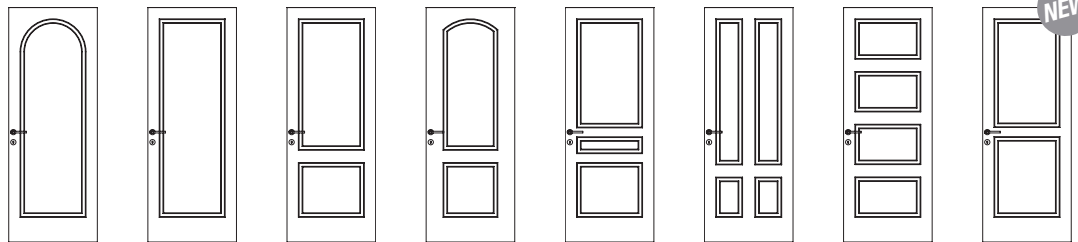

189

190

191

192

193

195

196

202