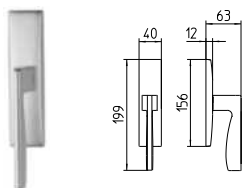

1031
MANIGLIA PER PORTA CON ROSETTA
door-handle on rose

1032/M
CREMONESE IMPUGNATURA
MANIGLIA
window lever-handle

1032/DK
MARTELLINA DK
drehkipp system

1032/DKM-SIC
MARTELLINA DK
MAGNETICO DI SICUREZZA
security DK lever system