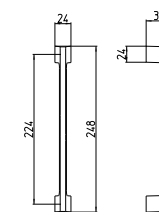

FINITURE *finishes*

- 03
- 04
- 26
- 26D
- MB
- SNF
- AB
- MBR
- PB/BR

2239/A1-C