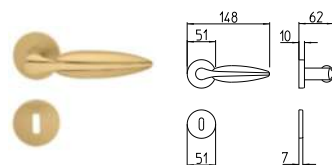

DUO

MANDELLI 1853

design_3121 DUO

BG3 R3 BS Z

3120
MANIGLIA PER PORTA CON PIASTRA
door-handle on back plate

3121
MANIGLIA PER PORTA CON ROSETTA
door-handle on rose

3122/M
CREMONESE IMPUGNATURA MANIGLIA
window lever-handle