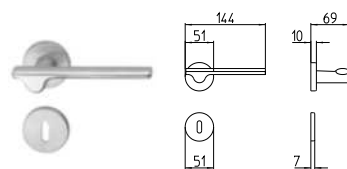

FEDERICO FELLINI

ARA

MANDELLI 1853

contemporary_3191 ARA

BG3 R3 BS Z

3190
MANIGLIA PER PORTA CON PIASTRA
door-handle on back plate

3191
MANIGLIA PER PORTA CON ROSETTA
door-handle on rose

3192/M
CREMONESE IMPUGNATURA MANIGLIA
window lever-handle