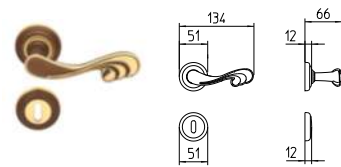

SOFT

MANDELLI 1853

classic_1121 SOFT

BG4 R4 Z

1120
MANIGLIA PER PORTA CON PIASTRA
door-handle on back plate

1121
MANIGLIA PER PORTA CON ROSETTA
door-handle on rose

1122/DK
MARTELLINA DK
drehipp system

FINITURE *finishes*