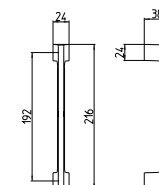

PER PORTE SCORREVOLI

flush handles

MANDELLI 1953

accessories

258

FINITURE *finishes*

- 03 AB
- 04 IB
- 26 MBR
- 26D PB/BR

3008

FINITURE *finishes*

- 03 MSN
- 04 SNF
- 26 IB
- 26D MBR

MANDELLI 1953

2214/AC

2214/AP

2214/BC

2214/BP

FINITURE *finishes*

- 03
- 04
- 26
- 26D
- MB
- SNF
- AB
- MBR
- PB/BR

2239/A1-C

2239/A1-P

2239/AC

2239/AP

FINITURE *finishes*

- 04
- 26D
- MSN
- IB