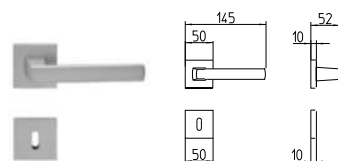

FAN

MANDELLI 1853

design_1291 FAN

BG4 R4 Z

1290
MANIGLIA PER PORTA CON PIASTRA
door-handle on back plate

1291
MANIGLIA PER PORTA CON ROSETTA
door-handle on rose

1292/M
CREMONESE IMPUGNATURA MANIGLIA
window lever-handle