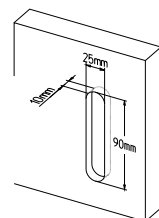

FINITURE *finishes*

- 03 MSN
- 04 SNF
- 26 IB
- 26D MBR