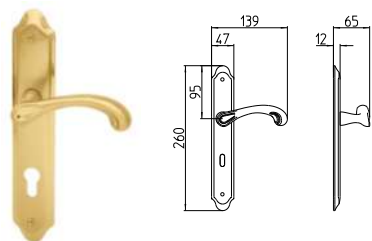

04 ORO SATINATO
04 satin brass

AB BRUNITO ANTICIZZATO
AB antique bronze

PB/BR BRUNITO
PB/BR bronze

MIRA

MANDELLI 1853

tuscany_541 MIRA

BG4 R4 BS Z

540
MANIGLIA PER PORTA CON PIASTRA
door-handle on back plate