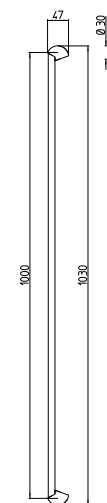

MANIGLIONI

pull handles

MANDELLI 1953

accessories

465

465/L

465

465/L

FINITURE finishes

03/04

26/26D

775 +

FINITURE finishes

26

26D

MSN

SNF

MANDELLI 1953

1035

FINITURE finishes

04

26

26D

MB

MSN

SNF

IB

1155

1155A

1155B

1155C

FINITURE finishes

03/04

26/26D

MB/26D