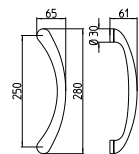

495

FINITURE *finishes*

- 04
- 26
- 26D
- MSN
- SNF
- 28

995

FINITURE *finishes*

- 03
- 04/03
- 26D
- MBR
- PB/BR
- 28

160/R

160/R DX-SX

160/R-C

160/R-P

FINITURE *finishes*

- 03
- AB
- PB/BR

1125 +

FINITURE *finishes*

- 03/04
- 04/03
- IB
- MBR
- PB/BR
- 03/03F
- 24KT
- 28