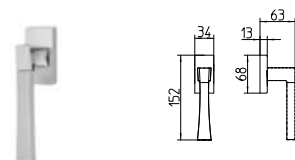

design_1171 LIFE

BG4 R4 Z

1170
MANIGLIA PER PORTA CON PIASTRA
door-handle on back plate

1171
MANIGLIA PER PORTA CON ROSETTA
door-handle on rose

1172/M
CREMONESE IMPUGNATURA MANIGLIA
window lever-handle

1172/DK
MARTELLINA DK
drehkipp system