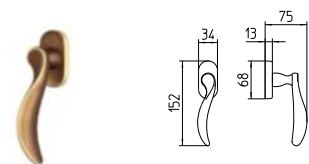

NORMA

MANDELLI 1853

classic_1211 NORMA

BG4 R4 BS Z

1210
MANIGLIA PER PORTA CON PIASTRA
door-handle on back plate

1211
MANIGLIA PER PORTA CON ROSETTA
door-handle on rose

1212/M
CREMONESE IMPUGNATURA MANIGLIA
window lever-handle