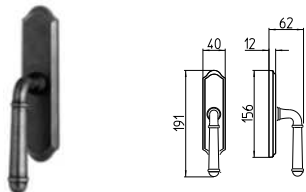

HARTÙ

MANDELLI 1853

tuscany_1341 HARTÙ

BG4 R4 BS Z

1340
MANIGLIA PER PORTA CON PIASTRA
door-handle on back plate

1341
MANIGLIA PER PORTA CON ROSETTA
door-handle on rose

1342/M
CREMONESE IMPUGNATURA MANIGLIA
window lever-handle