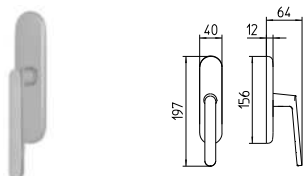

ZANTE

MANDELLI 1853

contemporary_1301 ZANTE

BG4 R4 BS Z

1300
MANIGLIA PER PORTA CON PIASTRA
door-handle on back plate

1301
MANIGLIA PER PORTA CON ROSETTA
door-handle on rose

1302/M
CREMONESE IMPUGNATURA MANIGLIA
window lever-handle