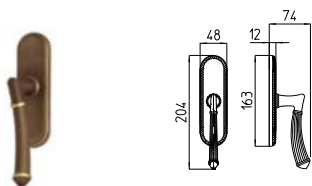

1512/M
CREMONESE IMPUGNATURA MANIGLIA
window lever-handle

FINITURE *finishes*