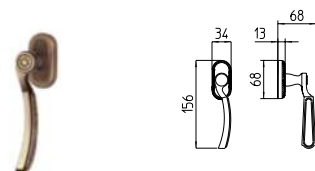

STYLE

MANDELLI 1853

classic_1411 STYLE

BG4 R4 BS Z

1410
MANIGLIA PER PORTA CON PIASTRA
door-handle on back plate

1411
MANIGLIA PER PORTA CON ROSETTA
door-handle on rose

1412/M
CREMONESE IMPUGNATURA MANIGLIA
window lever-handle