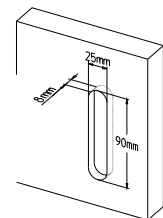

FINITURE *finishes*

03

04

26

26D

MSN

SNF