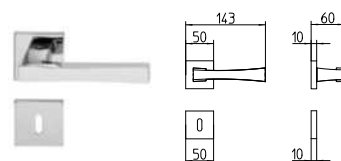

TELIS

MANDELLI 1853

design_1161 TELIS

1160
MANIGLIA PER PORTA CON PIASTRA
door-handle on back plate

1161
MANIGLIA PER PORTA CON ROSETTA
door-handle on rose

1162/M
CREMONESE IMPUGNATURA MANIGLIA
window lever-handle