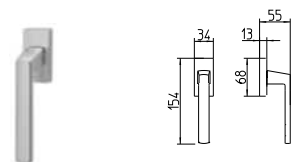

FAN

MANDELLI 1853

design_1291 FAN

BG4 R4 Z

1290
MANIGLIA PER PORTA CON PIASTRA
door-handle on back plate

1291
MANIGLIA PER PORTA CON ROSETTA
door-handle on rose

1292/M
CREMONESE IMPUGNATURA MANIGLIA
window lever-handle