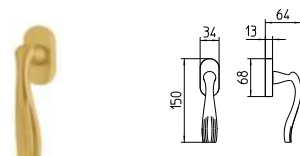

992/DK
MARTELLINA DK
drehkipp system

FINITURE finishes