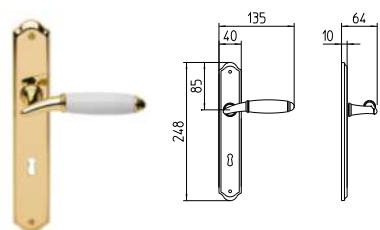

tuscany_1201 MELODY

BG4 R4 BS Z

1200
MANIGLIA PER PORTA CON PIASTRA
door-handle on back plate

1201
MANIGLIA PER PORTA CON ROSETTA
door-handle on rose

1202/M
CREMONESE IMPUGNATURA MANIGLIA
window lever-handle