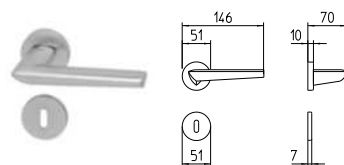

BG3 R3 Z

1080
MANIGLIA PER PORTA CON PIASTRA
door-handle on back plate

1081
MANIGLIA PER PORTA CON ROSETTA
door-handle on rose

1082/M
CREMONESE IMPUGNATURA MANIGLIA
window lever-handle

1082/DK
MARTELLINA DK
drehkip system