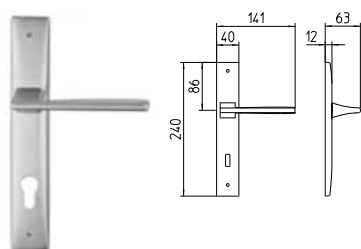

LINK

design by Pierfrancesco Arnone

MANDELLI 1953

design_1031 LINK

1030
MANIGLIA PER PORTA CON PIASTRA
door-handle on back plate