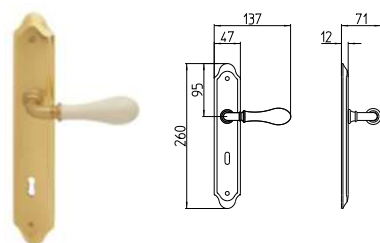

640
MANIGLIA PER PORTA CON PIASTRA
door-handle on back plate