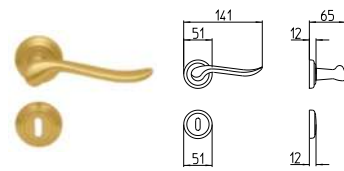

691
MANIGLIA PER PORTA CON ROSETTA
door-handle on rose