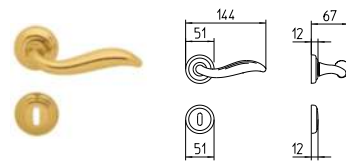

AB BRUNITO ANTICIZZATO
AB antique bronze

PB/BR BRUNITO
PB/BR bronze

PLISSÉ

MANDELLI 1853

tuscany_981 PLISSÉ

BG3 R3 Z

980
MANIGLIA PER PORTA CON PIASTRA
door-handle on back plate

981
MANIGLIA PER PORTA CON ROSETTA
door-handle on rose