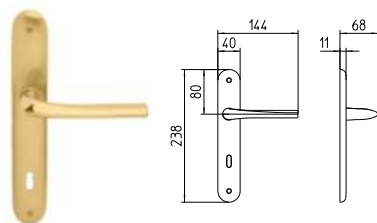

contemporary_721 FILO

BG3 R3 BS Z

720
MANIGLIA PER PORTA CON PIASTRA
door-handle on back plate

721
MANIGLIA PER PORTA CON ROSETTA
door-handle on rose

722/M
CREMONESE IMPUGNATURA MANIGLIA
window lever-handle