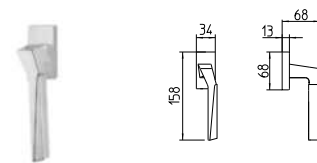

IB BRONZO SCULTURA
IB imperial bronze

CUBIC

MANDELLI 1953

design_1261 CUBIC

BG4 R4 Z

1260
MANIGLIA PER PORTA CON PIASTRA
door-handle on back plate

1261
MANIGLIA PER PORTA CON ROSETTA
door-handle on rose

1262/M
CREMONESE IMPUGNATURA MANIGLIA
window lever-handle