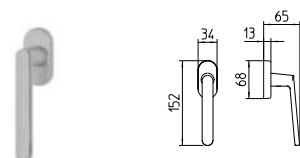

ZANTE

MANDELLI 1853

contemporary_1301 ZANTE

BG4 R4 BS Z

1300
MANIGLIA PER PORTA CON PIASTRA
door-handle on back plate

1301
MANIGLIA PER PORTA CON ROSETTA
door-handle on rose

1302/M
CREMONESE IMPUGNATURA MANIGLIA
window lever-handle