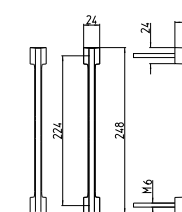

PER PORTE SCORREVOLI

flush handles

MANDELLI 1953

accessories

258

FINITURE *finishes*

- 03 AB
- 04 IB
- 26 MBR
- 26D PB/BR

3008

FINITURE *finishes*

- 03 MSN
- 04 SNF
- 26 IB
- 26D MBR

MANDELLI 1953

2214/AC

2214/AP

2214/BC

2214/BP

FINITURE *finishes*

- 03
- 04
- 26
- 26D
- MB
- SNF
- AB
- MBR
- PB/BR

2239/A1-C

2239/A1-P

2239/AC

2239/AP

FINITURE *finishes*

- 04
- 26D
- MSN
- IB