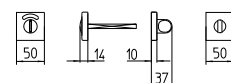

FINITURE *finishes*

- 03 MB
- 04 MSN
- 26 SNF
- 26D IB

1291-114/RFV - RW