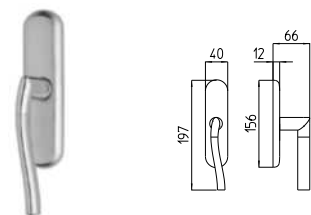

CHIO

MANDELLI 1853

contemporary_1181 CHIO

BG4 R4 BS Z

1180
MANIGLIA PER PORTA CON PIASTRA
door-handle on back plate

1181
MANIGLIA PER PORTA CON ROSETTA
door-handle on rose

1182/M
CREMONESE IMPUGNATURA MANIGLIA
window lever-handle