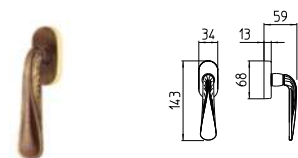

1432/DK
MARTELLINA DK
drehkip system

FINITURE *finishes*