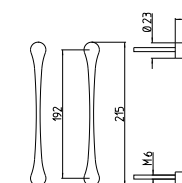

PER PORTE SCORREVOLI

flush handles

MANDELLI 1953

accessories

258

FINITURE *finishes*

- 03 AB
- 04 IB
- 26 MBR
- 26D PB/BR

3008

FINITURE *finishes*

- 03 MSN
- 04 SNF
- 26 IB
- 26D MBR

MANDELLI 1953

2214/AC

2214/AP

2214/BC

2214/BP

FINITURE *finishes*

- 03
- 04
- 26
- 26D
- MB
- SNF
- AB
- MBR
- PB/BR

2239/A1-C

2239/A1-P

2239/AC

2239/AP

FINITURE *finishes*

- 04
- 26D
- MSN
- IB