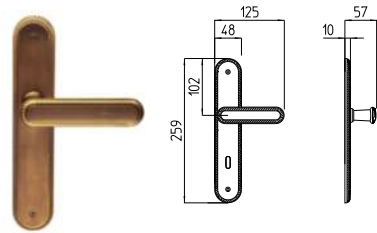

1640
MANIGLIA PER PORTA CON PIASTRA
door-handle on back plate

1641
MANIGLIA PER PORTA CON ROSETTA
door-handle on rose

1642/M
CREMONESE IMPUGNATURA MANIGLIA
window lever-handle

1642/DK
MARTELLINA DK
drehkipp system