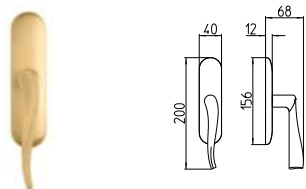

contemporary_731 SPIN

730
MANIGLIA PER PORTA CON PIASTRA
door-handle on back plate

731
MANIGLIA PER PORTA CON ROSETTA
door-handle on rose

732/M
CREMONESE IMPUGNATURA MANIGLIA
window lever-handle

732/DK
MARTELLINA DK
drehkip system