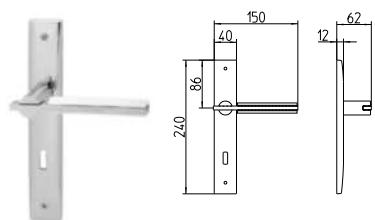

26/26D CROMATO/CROMATO SAT.
26/26D polished chrome/satin chrome

502/M
CREMONESE IMPUGNATURA MANIGLIA
window lever-handle

502/DK
MARTELLINA DK
drehkipp system

DEMÍ

MANDELLI 1953

design_3181 DEMÍ

BG3 R3 Z

3180
MANIGLIA PER PORTA CON PIASTRA
door-handle on back plate