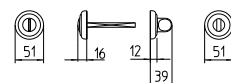

651-114/RFV