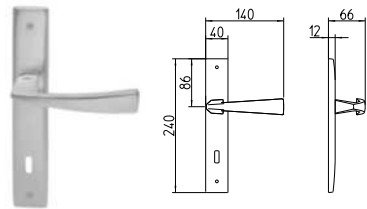

1130
MANIGLIA PER PORTA CON PIASTRA
door-handle on back plate