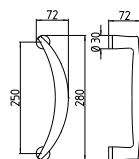

FINITURE finishes

03/04

26/26D

775 +