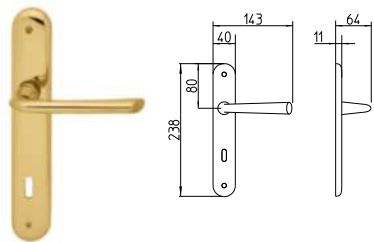

SPECIAL 81

contemporary_S81 SPECIAL 81

BG4 R4 BS Z

S80
MANIGLIA PER PORTA CON PIASTRA
door-handle on back plate

S81
MANIGLIA PER PORTA CON ROSETTA
door-handle on rose

S82/M
CREMONESE IMPUGNATURA MANIGLIA
window lever-handle