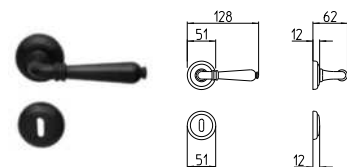

BG4 R4 BS Z

530
MANIGLIA PER PORTA CON PIASTRA
door-handle on back plate

531
MANIGLIA PER PORTA CON ROSETTA
door-handle on rose

532/M
CREMONESE
IMPUGNATURA MANIGLIA
window lever-handle

532
CREMONESE
IMPUGNATURA CENTRALE
central window lever