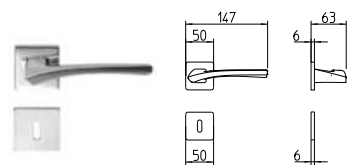

BG4 R4 Z

1630
MANIGLIA PER PORTA CON PIASTRA
door-handle on back plate

1631
MANIGLIA PER PORTA CON ROSETTA
door-handle on rose

1632/M
CREMONESE IMPUGNATURA MANIGLIA
window lever-handle

1632/DK
MARTELLINA DK
drehkipp system