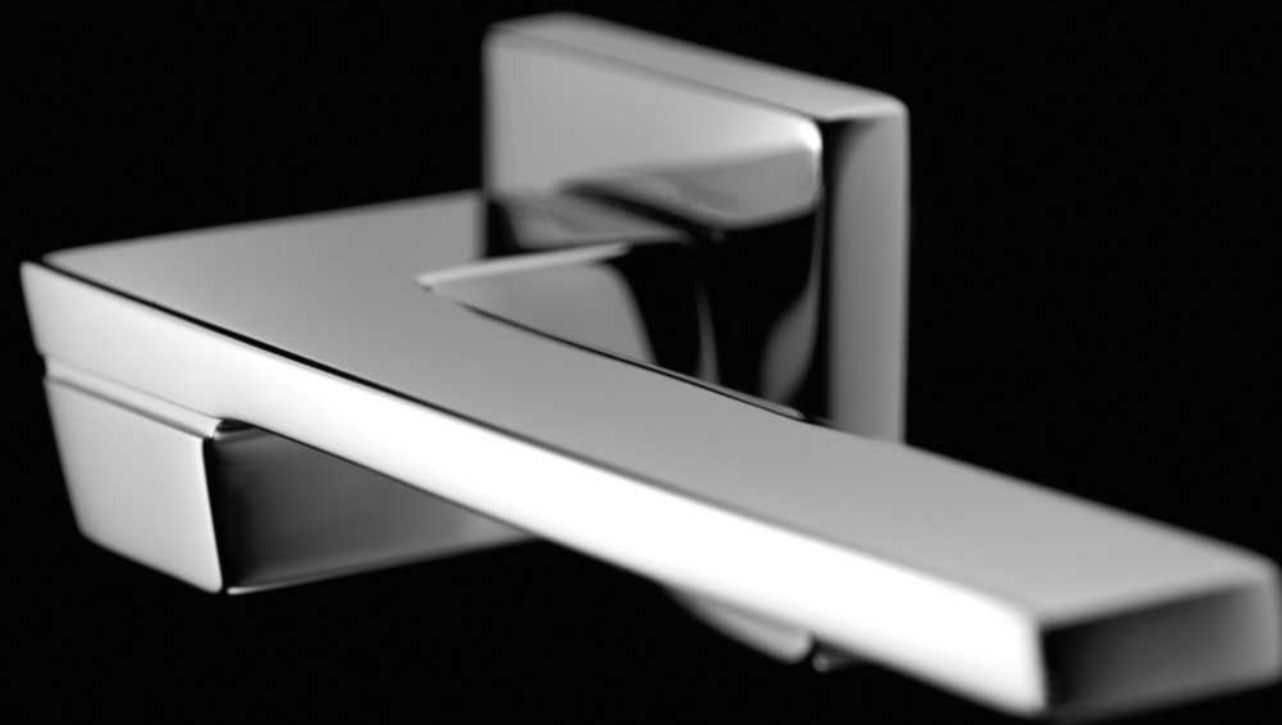

1370
MANIGLIA PER PORTA CON PIASTRA
door-handle on back plate

1371
MANIGLIA PER PORTA CON ROSETTA
door-handle on rose

FINITURE *finishes*