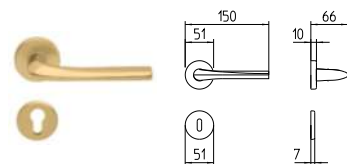

contemporary_721 FILO

BG3 R3 BS Z

720
MANIGLIA PER PORTA CON PIASTRA
door-handle on back plate

721
MANIGLIA PER PORTA CON ROSETTA
door-handle on rose

722/M
CREMONESE IMPUGNATURA MANIGLIA
window lever-handle