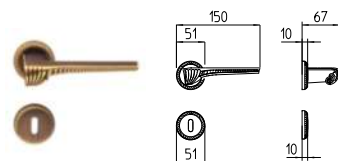

1361
MANIGLIA PER PORTA CON ROSETTA
door-handle on rose