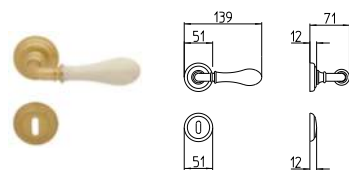

641
MANIGLIA PER PORTA CON ROSETTA
door-handle on rose