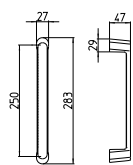

FINITURE *finishes*

- 26
- 26D
- MSN
- SNF

1305 +