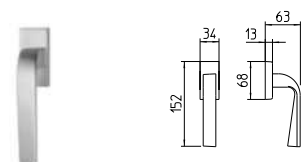

1500
MANIGLIA PER PORTA CON PIASTRA
door-handle on back plate

1501
MANIGLIA PER PORTA CON ROSETTA
door-handle on rose

1502/M
CREMONESE IMPUGNATURA MANIGLIA
window lever-handle

1502/DK
MARTELLINA DK
drehkipp system