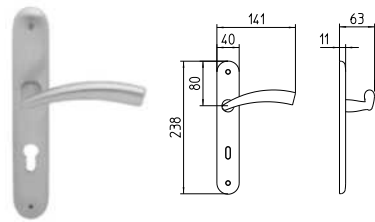

MBR BRUNITO OPACO
MBR mat bronze

NADIR

contemporary_771 NADIR

BG4 R4 BS Z

770
MANIGLIA PER PORTA CON PIASTRA
door-handle on back plate

771
MANIGLIA PER PORTA CON ROSETTA
door-handle on rose

772/M
CREMONESE IMPUGNATURA MANIGLIA
window lever-handle