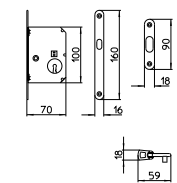

MODELLI *models*

378

378C/S

378

378C/S

378C

FINITURE *finishes*

03

04

26

26D

MSN

AB

MBR

PB/BR

MODELLI *models*

1028

1028C/S

1028

1028C/S

1028C

FINITURE *finishes*

03/04

04

AB

MBR

PB/BR

28