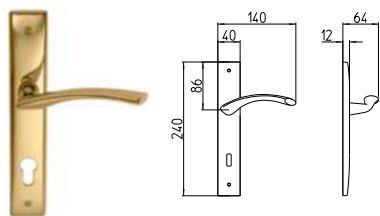

ZOOM

MANDELLI 1853

contemporary_351 ZOOM

BG3 R3 BS Z

350
MANIGLIA PER PORTA CON PIASTRA
door-handle on back plate

351
MANIGLIA PER PORTA CON ROSETTA
door-handle on rose

352/M
CREMONESE IMPUGNATURA MANIGLIA
window lever-handle