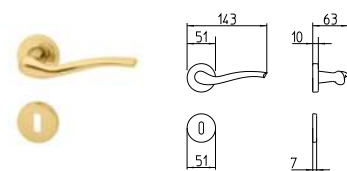

PB/BR BRUNITO
PB/BR bronze

SOPHY

MANDELLI 1853

contemporary_S71 SOPHY

BG4 R4 BS Z

S70
MANIGLIA PER PORTA CON PIASTRA
door-handle on back plate

S71
MANIGLIA PER PORTA CON ROSETTA
door-handle on rose

S72/M
CREMONESE IMPUGNATURA MANIGLIA
window lever-handle