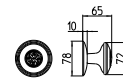

744

744

744/GIR

FINITURE *finishes*

03 IB

04 MBR

26D PB/BR

AB 28

1024

1024/A

1024/B

FINITURE *finishes*

03/04 MBR

04/03 PB/BR

IB 28

1024/GIR +

FINITURE *finishes*

03/04 PB/BR

04/03 03/03F

IB 24KT

MBR 28

3124

3124

3124/GIR

FINITURE *finishes*

04/03

26D/26

MB/26

644

644

644/GIR

FINITURE *finishes*

03/POI

AB/POI

03F/03/POI

24KT/POI

28/POI

1104

1104

1104/GIR

FINITURE *finishes*

03/POW

04/POW

MBR/POW

24KT/POW

28/POW