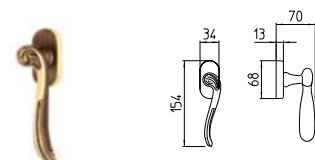

28 ARGENTO VECCHIO
28 antique chrome

LORD

MANDELLI 1853

classic_1021 LORD

BG4 R4 BS Z

1020
MANIGLIA PER PORTA CON PIASTRA
door-handle on back plate

1021
MANIGLIA PER PORTA CON ROSETTA
door-handle on rose

1022/M
CREMONESE IMPUGNATURA MANIGLIA
window lever-handle