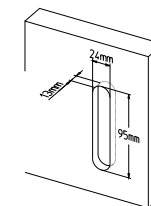

FINITURE *finishes*

03   26D
04   IB
26