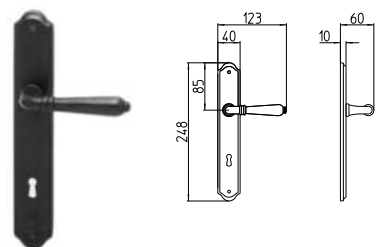

BG4 R4 BS Z

530
MANIGLIA PER PORTA CON PIASTRA
door-handle on back plate

531
MANIGLIA PER PORTA CON ROSETTA
door-handle on rose

532/M
CREMONESE
IMPUGNATURA MANIGLIA
window lever-handle

532
CREMONESE
IMPUGNATURA CENTRALE
central window lever