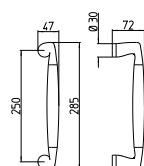

MANIGLIONI

pull handles

MANDELLI 1953

accessories

465

465/L

465

465/L

FINITURE finishes

03/04

26/26D

775 +

FINITURE finishes

26

26D

MSN

SNF

MANDELLI 1953

1035

FINITURE finishes

04

26

26D

MB

MSN

SNF

IB

1155

1155A

1155B

1155C

FINITURE finishes

03/04

26/26D

MB/26D