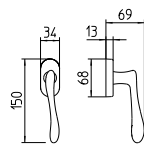

S112/DK
MARTELLINA DK
drehkip system