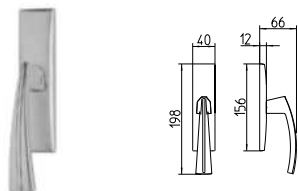

MBR BRUNITO OPACO
MBR mat bronze

BIX

MANDELLI 1953

design_1141 BIX

BG4 R4 Z

1140
MANIGLIA PER PORTA CON PIASTRA
door-handle on back plate

1141
MANIGLIA PER PORTA CON ROSETTA
door-handle on rose

1142/M
CREMONESE IMPUGNATURA MANIGLIA
window lever-handle