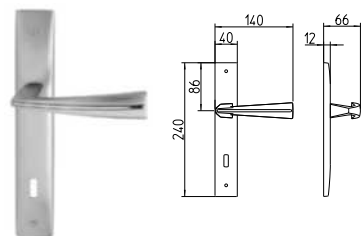

MBR BRUNITO OPACO
MBR mat bronze

BIX

MANDELLI 1953

design_1141 BIX

BG4 R4 Z

1140
MANIGLIA PER PORTA CON PIASTRA
door-handle on back plate

1141
MANIGLIA PER PORTA CON ROSETTA
door-handle on rose

1142/M
CREMONESE IMPUGNATURA MANIGLIA
window lever-handle