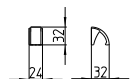

FINITURE *finishes*

- 04
- 26
- 26D
- MSN
- MBR

2028