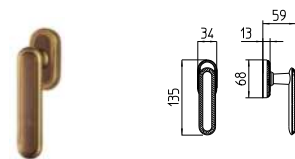

1640
MANIGLIA PER PORTA CON PIASTRA
door-handle on back plate

1641
MANIGLIA PER PORTA CON ROSETTA
door-handle on rose

1642/M
CREMONESE IMPUGNATURA MANIGLIA
window lever-handle

1642/DK
MARTELLINA DK
drehkipp system