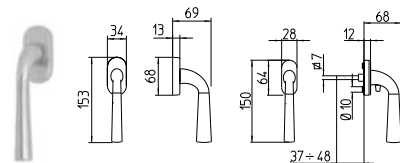

S101
MANIGLIA PER PORTA CON ROSETTA
door-handle on rose

S102/M
CREMONESE IMPUGNATURA
MANIGLIA
window lever-handle

S102/DK
MARTELLINA DK
drehkipp system

S102/DKM-SIC
MARTELLINA DK
MAGNETICO DI SICUREZZA
security DK lever system