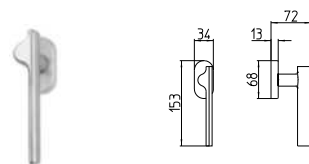

FEDERICO FELLINI

ARA

MANDELLI 1853

contemporary_3191 ARA

BG3 R3 BS Z

3190
MANIGLIA PER PORTA CON PIASTRA
door-handle on back plate

3191
MANIGLIA PER PORTA CON ROSETTA
door-handle on rose

3192/M
CREMONESE IMPUGNATURA MANIGLIA
window lever-handle