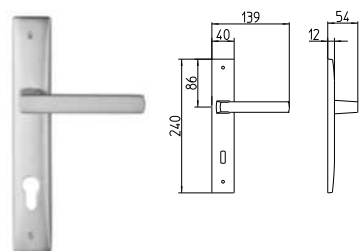

1290
MANIGLIA PER PORTA CON PIASTRA
door-handle on back plate