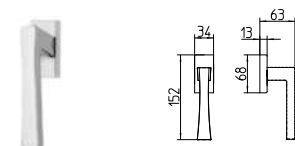

TELIS

MANDELLI 1853

design_1161 TELIS

1160
MANIGLIA PER PORTA CON PIASTRA
door-handle on back plate

1161
MANIGLIA PER PORTA CON ROSETTA
door-handle on rose

1162/M
CREMONESE IMPUGNATURA MANIGLIA
window lever-handle