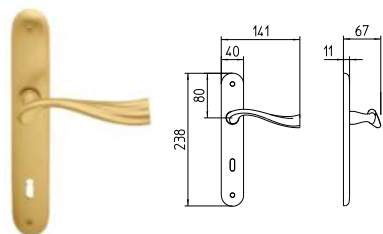

28 ARGENTO VECCHIO
28 antique chrome

TORNATE ALL'ANTICO
E SARÀ UN PROGRESSO.
Go back to the origin, this is the real progress.

GIUSEPPE VERDI

RIVER

MANDELLI 1853

classic_991 RIVER

BG3 R3 BS Z

990
MANIGLIA PER PORTA CON PIASTRA
door-handle on back plate