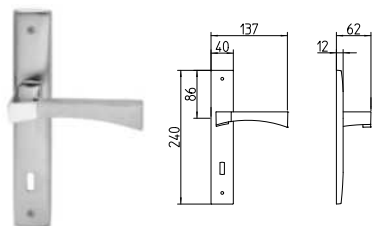

design_1171 LIFE

BG4 R4 Z

1170
MANIGLIA PER PORTA CON PIASTRA
door-handle on back plate

1171
MANIGLIA PER PORTA CON ROSETTA
door-handle on rose

1172/M
CREMONESE IMPUGNATURA MANIGLIA
window lever-handle

1172/DK
MARTELLINA DK
drehkipp system