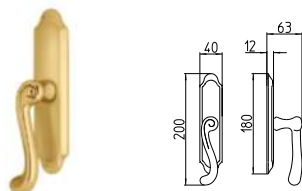

442/M
CREMONESE IMPUGNATURA MANIGLIA
window lever-handle