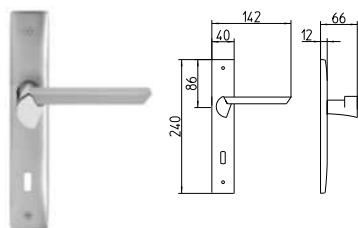

26/AW CROMATO/BIANCO
26/AW polished chrome/white

SPY

design by Pierfrancesco Arnone

MANDELLI 1953

design_1151 SPY

BG3 R3 Z

1150
MANIGLIA PER PORTA CON PIASTRA
door-handle on back plate

1151
MANIGLIA PER PORTA CON ROSETTA
door-handle on rose