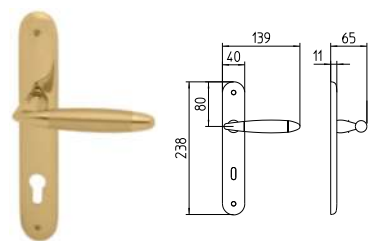

BG3 R3 BS Z

460
MANIGLIA PER PORTA CON PIASTRA
door-handle on back plate

461
MANIGLIA PER PORTA CON ROSETTA
door-handle on rose

462/M
CREMONESE IMPUGNATURA MANIGLIA
window lever-handle

462/DK
MARTELLINA DK
drehkipp system