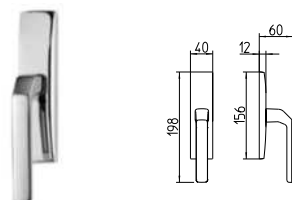

FENIX

design by Piet Billekens

MANDELLI 1953

design_1601 FENIX

1601
MANIGLIA PER PORTA CON ROSETTA
door-handle on rose

1602/M
CREMONESE IMPUGNATURA MANIGLIA
window lever-handle

1602/DK
MARTELLINA DK
drehkipp system