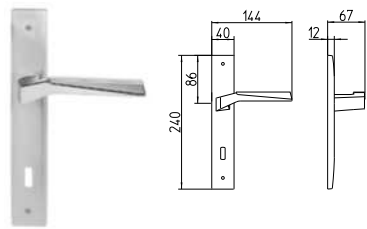

IB BRONZO SCULTURA
IB imperial bronze

CUBIC

MANDELLI 1953

design_1261 CUBIC

BG4 R4 Z

1260
MANIGLIA PER PORTA CON PIASTRA
door-handle on back plate

1261
MANIGLIA PER PORTA CON ROSETTA
door-handle on rose

1262/M
CREMONESE IMPUGNATURA MANIGLIA
window lever-handle