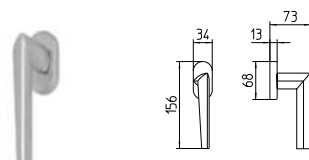

BG3 R3 Z

1080
MANIGLIA PER PORTA CON PIASTRA
door-handle on back plate

1081
MANIGLIA PER PORTA CON ROSETTA
door-handle on rose

1082/M
CREMONESE IMPUGNATURA MANIGLIA
window lever-handle

1082/DK
MARTELLINA DK
drehkip system