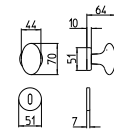

744

744

744/GIR

FINITURE *finishes*

03 IB

04 MBR

26D PB/BR

AB 28

1024

1024/A

1024/B

FINITURE *finishes*

03/04 MBR

04/03 PB/BR

IB 28

1024/GIR +

FINITURE *finishes*

03/04 PB/BR

04/03 03/03F

IB 24KT

MBR 28

3124

3124

3124/GIR

FINITURE *finishes*

04/03

26D/26

MB/26

644

644

644/GIR

FINITURE *finishes*

03/POI

AB/POI

03F/03/POI

24KT/POI

28/POI

1104

1104

1104/GIR

FINITURE *finishes*

03/POW

04/POW

MBR/POW

24KT/POW

28/POW