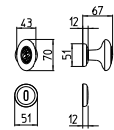

FINITURE *finishes*

03/04 MBR

04/03 PB/BR

IB 28

1024/GIR +