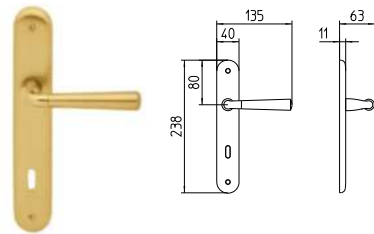

MBR BRUNITO OPACO
MBR mat bronze

SPECIAL 91

contemporary_S91 SPECIAL 91

BG4 R4 BS Z

S90
MANIGLIA PER PORTA CON PIASTRA
door-handle on back plate

S91
MANIGLIA PER PORTA CON ROSETTA
door-handle on rose

S92/M
CREMONESE IMPUGNATURA MANIGLIA
window lever-handle