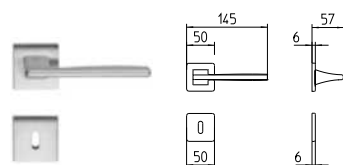

1031
MANIGLIA PER PORTA CON ROSETTA
door-handle on rose

1032/M
CREMONESE IMPUGNATURA
MANIGLIA
window lever-handle

1032/DK
MARTELLINA DK
drehkipp system

1032/DKM-SIC
MARTELLINA DK
MAGNETICO DI SICUREZZA
security DK lever system