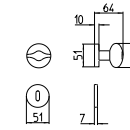

744

744

744/GIR

FINITURE *finishes*

03 IB

04 MBR

26D PB/BR

AB 28

1024

1024/A

1024/B

FINITURE *finishes*

03/04 MBR

04/03 PB/BR

IB 28

1024/GIR +

FINITURE *finishes*

03/04 PB/BR

04/03 03/03F

IB 24KT

MBR 28

3124

3124

3124/GIR

FINITURE *finishes*

04/03

26D/26

MB/26

644

644

644/GIR

FINITURE *finishes*

03/POI

AB/POI

03F/03/POI

24KT/POI

28/POI

1104

1104

1104/GIR

FINITURE *finishes*

03/POW

04/POW

MBR/POW

24KT/POW

28/POW