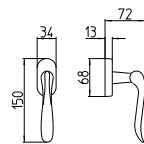

692/DK
MARTELLINA DK
drehkipp system

FINITURE *finishes*