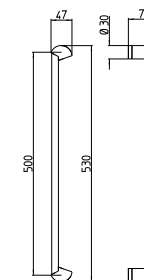

MANIGLIONI

pull handles

MANDELLI 1953

accessories

465

465/L

465

465/L

FINITURE finishes

03/04

26/26D

775 +

FINITURE finishes

26

26D

MSN

SNF

MANDELLI 1953

1035

FINITURE finishes

04

26

26D

MB

MSN

SNF

IB

1155

1155A

1155B

1155C

FINITURE finishes

03/04

26/26D

MB/26D