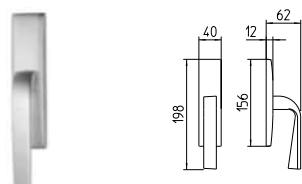

1500
MANIGLIA PER PORTA CON PIASTRA
door-handle on back plate

1501
MANIGLIA PER PORTA CON ROSETTA
door-handle on rose

1502/M
CREMONESE IMPUGNATURA MANIGLIA
window lever-handle

1502/DK
MARTELLINA DK
drehkipp system