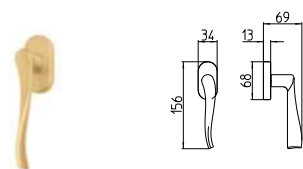

contemporary_731 SPIN

730
MANIGLIA PER PORTA CON PIASTRA
door-handle on back plate

731
MANIGLIA PER PORTA CON ROSETTA
door-handle on rose

732/M
CREMONESE IMPUGNATURA MANIGLIA
window lever-handle

732/DK
MARTELLINA DK
drehkip system