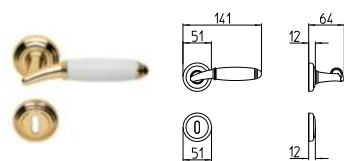

1201
MANIGLIA PER PORTA CON ROSETTA
door-handle on rose