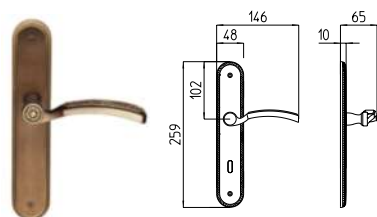

STYLE

MANDELLI 1853

classic_1411 STYLE

BG4 R4 BS Z

1410
MANIGLIA PER PORTA CON PIASTRA
door-handle on back plate

1411
MANIGLIA PER PORTA CON ROSETTA
door-handle on rose

1412/M
CREMONESE IMPUGNATURA MANIGLIA
window lever-handle