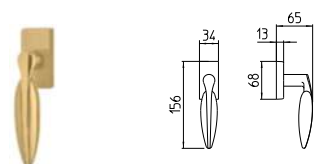

DUO

MANDELLI 1853

design_3121 DUO

BG3 R3 BS Z

3120
MANIGLIA PER PORTA CON PIASTRA
door-handle on back plate

3121
MANIGLIA PER PORTA CON ROSETTA
door-handle on rose

3122/M
CREMONESE IMPUGNATURA MANIGLIA
window lever-handle