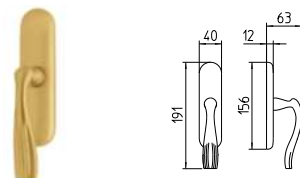

992/M
CREMONESE IMPUGNATURA MANIGLIA
window lever-handle