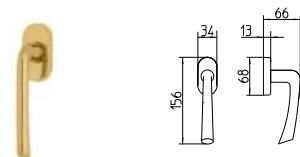

SPECIAL 81

contemporary_S81 SPECIAL 81

BG4 R4 BS Z

S80
MANIGLIA PER PORTA CON PIASTRA
door-handle on back plate

S81
MANIGLIA PER PORTA CON ROSETTA
door-handle on rose

S82/M
CREMONESE IMPUGNATURA MANIGLIA
window lever-handle