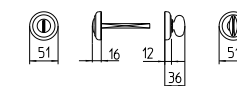

FINITURE *finishes*

03	SNF
04	AB
26	IB
26D	MBR
MSN	PB/BR

651-113/RFV