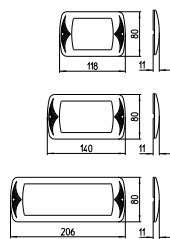

COPRINTERRUTTORI

cover plates

MANDELLI 1953

complements

INT10