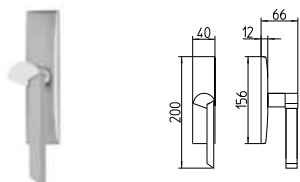

26/AW CROMATO/BIANCO
26/AW polished chrome/white

SPY

design by Pierfrancesco Arnone

MANDELLI 1953

design_1151 SPY

BG3 R3 Z

1150
MANIGLIA PER PORTA CON PIASTRA
door-handle on back plate

1151
MANIGLIA PER PORTA CON ROSETTA
door-handle on rose