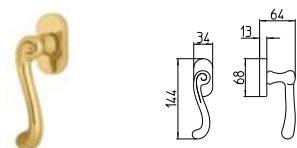

442/DK
MARTELLINA DK
drehkip system

FINITURE *finishes*