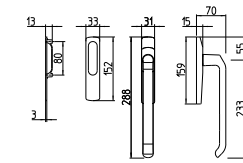

pull-up handles for sliding doors

accessories

198

MOVIMENTO 4 SCATTI
4 releases

MODELLI *models*

198/A

MANIGLIONE ALZANTE SCORREVOLE COMPLETO DI
MANIGLIA AD INCASSO (CON/SENZA FORO CILINDRO)
LUNGHEZZA IMPUGNATURA 233 MM - ∇ 10 MM
*Mechanism pull-up handle for sliding door complete with
flush handle (with/without key-hole cylinder)
Pull length 233 mm - ∇ 10 mm*