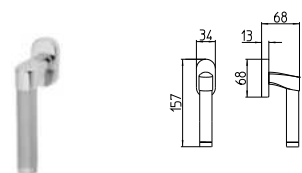

362/DK
MARTELLINA DK
drehkipp system

FINITURE finishes