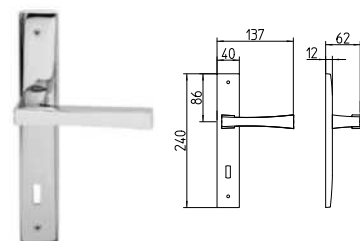

TELIS

MANDELLI 1853

design_1161 TELIS

1160
MANIGLIA PER PORTA CON PIASTRA
door-handle on back plate

1161
MANIGLIA PER PORTA CON ROSETTA
door-handle on rose

1162/M
CREMONESE IMPUGNATURA MANIGLIA
window lever-handle