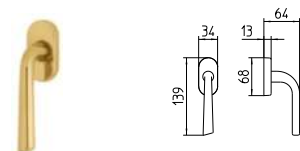

BG4 R4 BS Z

S60
MANIGLIA PER PORTA CON PIASTRA
door-handle on back plate

S61
MANIGLIA PER PORTA CON ROSETTA
door-handle on rose

S62/M
CREMONESE IMPUGNATURA MANIGLIA
window lever-handle

S62/DK
MARTELLINA DK
drehkipp system