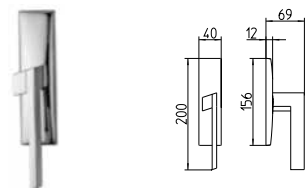

1372/M
CREMONESE IMPUGNATURA MANIGLIA
window lever-handle