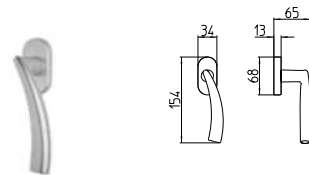

MBR BRUNITO OPACO
MBR mat bronze

NADIR

contemporary_771 NADIR

BG4 R4 BS Z

770
MANIGLIA PER PORTA CON PIASTRA
door-handle on back plate

771
MANIGLIA PER PORTA CON ROSETTA
door-handle on rose

772/M
CREMONESE IMPUGNATURA MANIGLIA
window lever-handle