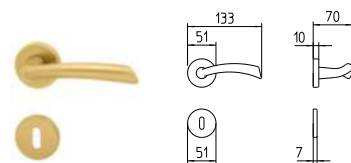

BG4 R4 BS Z

S60
MANIGLIA PER PORTA CON PIASTRA
door-handle on back plate

S61
MANIGLIA PER PORTA CON ROSETTA
door-handle on rose

S62/M
CREMONESE IMPUGNATURA MANIGLIA
window lever-handle

S62/DK
MARTELLINA DK
drehkipp system