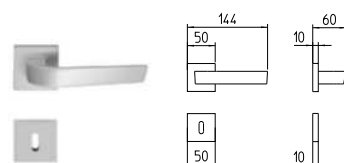

1500
MANIGLIA PER PORTA CON PIASTRA
door-handle on back plate

1501
MANIGLIA PER PORTA CON ROSETTA
door-handle on rose

1502/M
CREMONESE IMPUGNATURA MANIGLIA
window lever-handle

1502/DK
MARTELLINA DK
drehkipp system