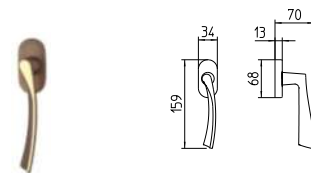

1472/DK
MARTELLINA DK
drehkip system

FINITURE *finishes*