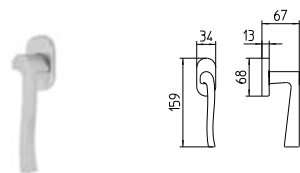

MANDELLI 1853

contemporary_1071 OLA

BG3 R3 Z

1070
MANIGLIA PER PORTA CON PIASTRA
door-handle on back plate

1071
MANIGLIA PER PORTA CON ROSETTA
door-handle on rose

1072/M
CREMONESE IMPUGNATURA MANIGLIA
window lever-handle