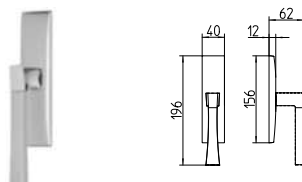

design_1171 LIFE

BG4 R4 Z

1170
MANIGLIA PER PORTA CON PIASTRA
door-handle on back plate

1171
MANIGLIA PER PORTA CON ROSETTA
door-handle on rose

1172/M
CREMONESE IMPUGNATURA MANIGLIA
window lever-handle

1172/DK
MARTELLINA DK
drehkipp system