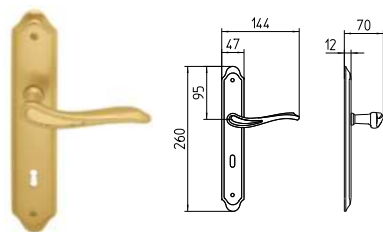

26D CROMATO SATINATO
26D satin chrome

MBR BRUNITO OPACO
MBR mat bronze

PB/BR BRUNITO
PB/BR bronze

CLOE

MANDELLI 1853

classic_1011 CLOE

BG3 R3 BS Z

1010
MANIGLIA PER PORTA CON PIASTRA
door-handle on back plate