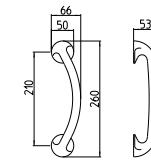

FINITURE *finishes*

- 03
- 04
- 26
- 26D

3025/R-B