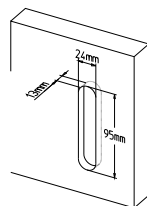

FINITURE finishes

- 03 AB
- 04 MBR
- 26 PB/BR
- 26D