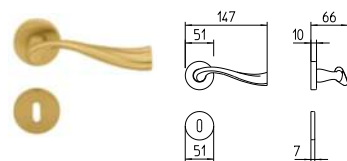

991
MANIGLIA PER PORTA CON ROSETTA
door-handle on rose

992/M
CREMONESE IMPUGNATURA MANIGLIA
window lever-handle

992/DK
MARTELLINA DK
drehkipp system

FINITURE finishes

03 ORO
03 polished brass

04 ORO SATINATO
04 satin brass