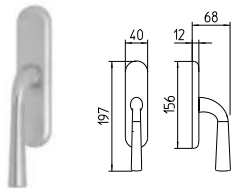

S102/M
CREMONESE IMPUGNATURA
MANIGLIA
window lever-handle