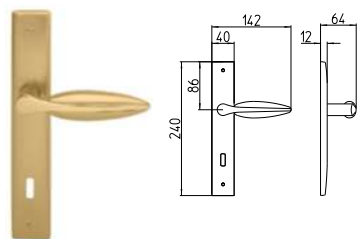

DUO

MANDELLI 1853

design_3121 DUO

BG3 R3 BS Z

3120
MANIGLIA PER PORTA CON PIASTRA
door-handle on back plate

3121
MANIGLIA PER PORTA CON ROSETTA
door-handle on rose

3122/M
CREMONESE IMPUGNATURA MANIGLIA
window lever-handle