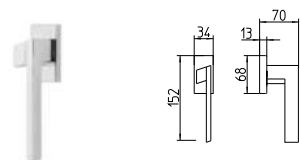

1372/DK
MARTELLINA DK
drehkip system

FINITURE *finishes*