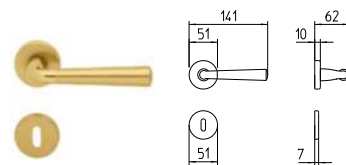

MBR BRUNITO OPACO
MBR mat bronze

SPECIAL 91

contemporary_S91 SPECIAL 91

BG4 R4 BS Z

S90
MANIGLIA PER PORTA CON PIASTRA
door-handle on back plate

S91
MANIGLIA PER PORTA CON ROSETTA
door-handle on rose

S92/M
CREMONESE IMPUGNATURA MANIGLIA
window lever-handle