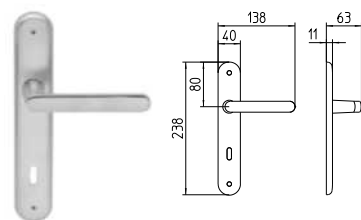

1300
MANIGLIA PER PORTA CON PIASTRA
door-handle on back plate