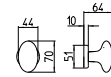

744

744

744/GIR

FINITURE *finishes*

03 IB

04 MBR

26D PB/BR

AB 28

1024

1024/A

1024/B

FINITURE *finishes*

03/04 MBR

04/03 PB/BR

IB 28

1024/GIR +

FINITURE *finishes*

03/04 PB/BR

04/03 03/03F

IB 24KT

MBR 28

3124

3124

3124/GIR

FINITURE *finishes*

04/03

26D/26

MB/26

644

644

644/GIR

FINITURE *finishes*

03/POI

AB/POI

03F/03/POI

24KT/POI

28/POI

1104

1104

1104/GIR

FINITURE *finishes*

03/POW

04/POW

MBR/POW

24KT/POW

28/POW