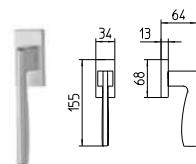

1031
MANIGLIA PER PORTA CON ROSETTA
door-handle on rose

1032/M
CREMONESE IMPUGNATURA
MANIGLIA
window lever-handle

1032/DK
MARTELLINA DK
drehkipp system

1032/DKM-SIC
MARTELLINA DK
MAGNETICO DI SICUREZZA
security DK lever system