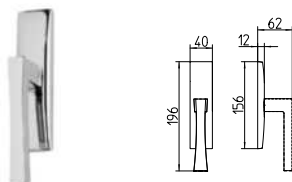

TELIS

MANDELLI 1853

design_1161 TELIS

1160
MANIGLIA PER PORTA CON PIASTRA
door-handle on back plate

1161
MANIGLIA PER PORTA CON ROSETTA
door-handle on rose

1162/M
CREMONESE IMPUGNATURA MANIGLIA
window lever-handle