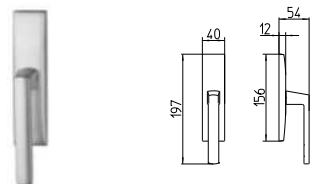

FAN

MANDELLI 1853

design_1291 FAN

BG4 R4 Z

1290
MANIGLIA PER PORTA CON PIASTRA
door-handle on back plate

1291
MANIGLIA PER PORTA CON ROSETTA
door-handle on rose

1292/M
CREMONESE IMPUGNATURA MANIGLIA
window lever-handle