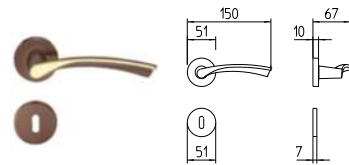

MSN NICKEL SATINATO OPACO
MSN mat satin nickel

MBR BRUNITO OPACO
MBR mat bronze

ALISSA

contemporary_1471 ALISSA

BG4 R4 BS Z

1470
MANIGLIA PER PORTA CON PIASTRA
door-handle on back plate

1471
MANIGLIA PER PORTA CON ROSETTA
door-handle on rose