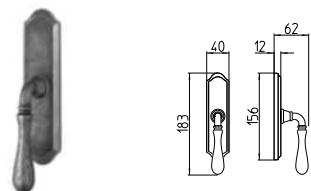

1422/M
CREMONESE IMPUGNATURA MANIGLIA
window lever-handle