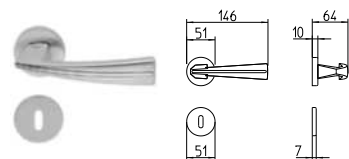

MBR BRUNITO OPACO
MBR mat bronze

BIX

MANDELLI 1953

design_1141 BIX

BG4 R4 Z

1140
MANIGLIA PER PORTA CON PIASTRA
door-handle on back plate

1141
MANIGLIA PER PORTA CON ROSETTA
door-handle on rose

1142/M
CREMONESE IMPUGNATURA MANIGLIA
window lever-handle