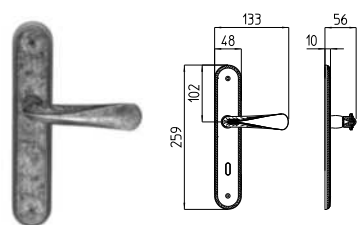

LEA

MANDELLI 1853

tuscany_1441 LEA

BG4 R4 BS Z

1440
MANIGLIA PER PORTA CON PIASTRA
door-handle on back plate

1441
MANIGLIA PER PORTA CON ROSETTA
door-handle on rose

1442/M
CREMONESE IMPUGNATURA MANIGLIA
window lever-handle