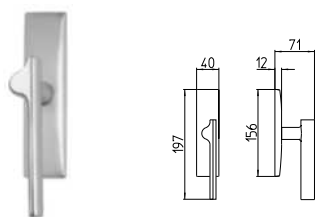

FEDERICO FELLINI

ARA

MANDELLI 1853

contemporary_3191 ARA

BG3 R3 BS Z

3190
MANIGLIA PER PORTA CON PIASTRA
door-handle on back plate

3191
MANIGLIA PER PORTA CON ROSETTA
door-handle on rose

3192/M
CREMONESE IMPUGNATURA MANIGLIA
window lever-handle