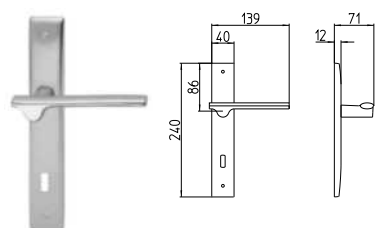

FEDERICO FELLINI

ARA

MANDELLI 1853

contemporary_3191 ARA

BG3 R3 BS Z

3190
MANIGLIA PER PORTA CON PIASTRA
door-handle on back plate

3191
MANIGLIA PER PORTA CON ROSETTA
door-handle on rose

3192/M
CREMONESE IMPUGNATURA MANIGLIA
window lever-handle