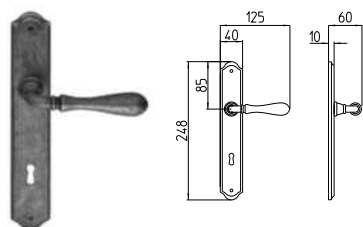

BG4 R4 Z

1420
MANIGLIA PER PORTA CON PIASTRA
door-handle on back plate

1421
MANIGLIA PER PORTA CON ROSETTA
door-handle on rose

1422/M
CREMONESE IMPUGNATURA MANIGLIA
window lever-handle

1422/DK
MARTELLINA DK
drehkipp system