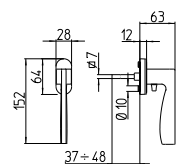

1031
MANIGLIA PER PORTA CON ROSETTA
door-handle on rose

1032/M
CREMONESE IMPUGNATURA
MANIGLIA
window lever-handle

1032/DK
MARTELLINA DK
drehkipp system

1032/DKM-SIC
MARTELLINA DK
MAGNETICO DI SICUREZZA
security DK lever system