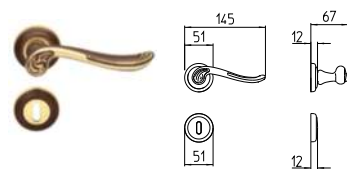

28 ARGENTO VECCHIO
28 antique chrome

LORD

MANDELLI 1853

classic_1021 LORD

BG4 R4 BS Z

1020
MANIGLIA PER PORTA CON PIASTRA
door-handle on back plate

1021
MANIGLIA PER PORTA CON ROSETTA
door-handle on rose

1022/M
CREMONESE IMPUGNATURA MANIGLIA
window lever-handle