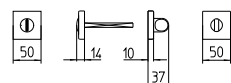

FINITURE *finishes*

- 03 IB
- 04 MBR
- 03/04 PB/BR
- 04/03 24 KT
- AB 28

1291-114/RFV