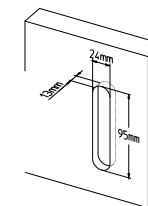

FINITURE finishes

- 03 26D
- 04 26D/26
- 04/03 MSN
- 26 SNF