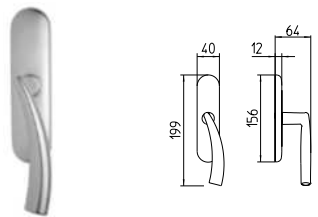

MBR BRUNITO OPACO
MBR mat bronze

NADIR

contemporary_771 NADIR

BG4 R4 BS Z

770
MANIGLIA PER PORTA CON PIASTRA
door-handle on back plate

771
MANIGLIA PER PORTA CON ROSETTA
door-handle on rose

772/M
CREMONESE IMPUGNATURA MANIGLIA
window lever-handle