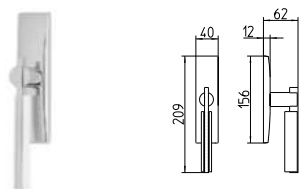

3182/M
CREMONESE IMPUGNATURA MANIGLIA
window lever-handle