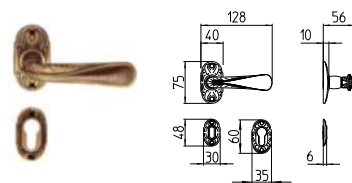

MBR BRUNITO OPACO
MBR mat bronze

PB/BR BRUNITO
PB/BR bronze

REX

MANDELLI 1853

classic_1431 REX

BG4 R4 BS Z

1430
MANIGLIA PER PORTA CON PIASTRA
door-handle on back plate

1431
MANIGLIA PER PORTA CON ROSETTA
door-handle on rose