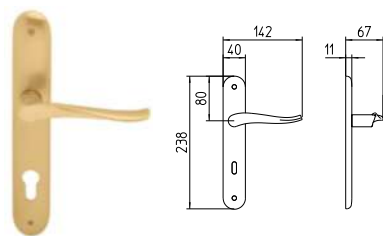

contemporary_731 SPIN

730
MANIGLIA PER PORTA CON PIASTRA
door-handle on back plate

731
MANIGLIA PER PORTA CON ROSETTA
door-handle on rose

732/M
CREMONESE IMPUGNATURA MANIGLIA
window lever-handle

732/DK
MARTELLINA DK
drehkip system