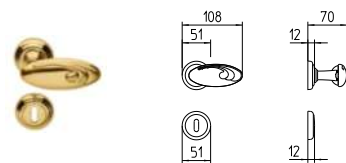

1111
MANIGLIA PER PORTA CON ROSETTA
door-handle on rose

FINITURE *finishes*