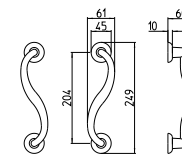

495

FINITURE *finishes*

- 04
- 26
- 26D
- MSN
- SNF
- 28

995

FINITURE *finishes*

- 03
- 04/03
- 26D
- MBR
- PB/BR
- 28

160/R

160/R DX-SX

160/R-C

160/R-P

FINITURE *finishes*

- 03
- AB
- PB/BR

1125 +

FINITURE *finishes*

- 03/04
- 04/03
- IB
- MBR
- PB/BR
- 03/03F
- 24KT
- 28