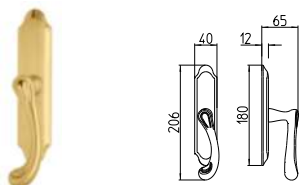

542/M
CREMONESE IMPUGNATURA MANIGLIA
window lever-handle