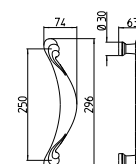

495

FINITURE *finishes*

- 04
- 26
- 26D
- MSN
- SNF
- 28

995

FINITURE *finishes*

- 03
- 04/03
- 26D
- MBR
- PB/BR
- 28

160/R

160/R DX-SX

160/R-C

160/R-P

FINITURE *finishes*

- 03
- AB
- PB/BR

1125 +

FINITURE *finishes*

- 03/04
- 04/03
- IB
- MBR
- PB/BR
- 03/03F
- 24KT
- 28