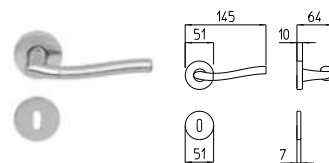

CHIO

MANDELLI 1853

contemporary_1181 CHIO

BG4 R4 BS Z

1180
MANIGLIA PER PORTA CON PIASTRA
door-handle on back plate

1181
MANIGLIA PER PORTA CON ROSETTA
door-handle on rose

1182/M
CREMONESE IMPUGNATURA MANIGLIA
window lever-handle