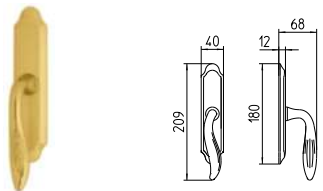

AB BRUNITO ANTICIZZATO
AB antique bronze

PB/BR BRUNITO
PB/BR bronze

PLISSÉ

MANDELLI 1853

tuscany_981 PLISSÉ

BG3 R3 Z

980
MANIGLIA PER PORTA CON PIASTRA
door-handle on back plate

981
MANIGLIA PER PORTA CON ROSETTA
door-handle on rose