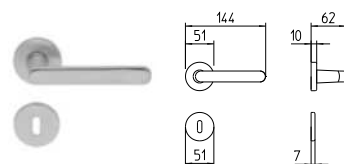

ZANTE

MANDELLI 1853

contemporary_1301 ZANTE

BG4 R4 BS Z

1300
MANIGLIA PER PORTA CON PIASTRA
door-handle on back plate

1301
MANIGLIA PER PORTA CON ROSETTA
door-handle on rose

1302/M
CREMONESE IMPUGNATURA MANIGLIA
window lever-handle