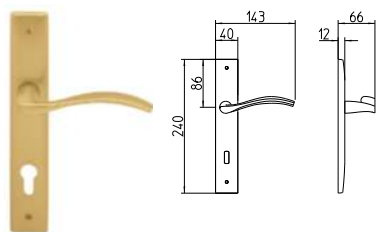

AB BRUNITO ANTICHIZZATO
AB antique bronze

ZEN

MANDELLI 1853

contemporary_711 ZEN

BG3 R3 BS Z

710
MANIGLIA PER PORTA CON PIASTRA
door-handle on back plate

711
MANIGLIA PER PORTA CON ROSETTA
door-handle on rose