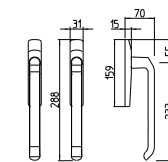

pull-up handles for sliding doors

accessories

198

MOVIMENTO 4 SCATTI
4 releases

MODELLI *models*

198/A

MANIGLIONE ALZANTE SCORREVOLE COMPLETO DI
MANIGLIA AD INCASSO (CON/SENZA FORO CILINDRO)
LUNGHEZZA IMPUGNATURA 233 MM - ∇ 10 MM
*Mechanism pull-up handle for sliding door complete with
flush handle (with/without key-hole cylinder)
Pull length 233 mm - ∇ 10 mm*