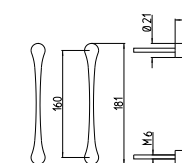

PER PORTE SCORREVOLI

flush handles

MANDELLI 1953

accessories

258

FINITURE *finishes*

- 03 AB
- 04 IB
- 26 MBR
- 26D PB/BR

3008

FINITURE *finishes*

- 03 MSN
- 04 SNF
- 26 IB
- 26D MBR

MANDELLI 1953

2214/AC

2214/AP

2214/BC

2214/BP

FINITURE *finishes*

- 03
- 04
- 26
- 26D
- MB
- SNF
- AB
- MBR
- PB/BR

2239/A1-C

2239/A1-P

2239/AC

2239/AP

FINITURE *finishes*

- 04
- 26D
- MSN
- IB