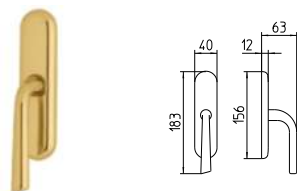

BG4 R4 BS Z

S60
MANIGLIA PER PORTA CON PIASTRA
door-handle on back plate

S61
MANIGLIA PER PORTA CON ROSETTA
door-handle on rose

S62/M
CREMONESE IMPUGNATURA MANIGLIA
window lever-handle

S62/DK
MARTELLINA DK
drehkipp system