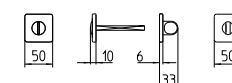

FINITURE *finishes*

- 03 MB
- 04 MSN
- 26 SNF
- 26D IB

6031-114/RFV

FINITURE *finishes*

- 03 26D
- 04 MSN
- 26 IB

1351-114/RFV