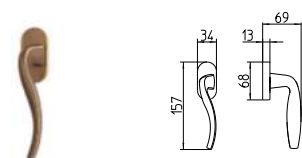

1220
MANIGLIA PER PORTA CON PIASTRA
door-handle on back plate

1221
MANIGLIA PER PORTA CON ROSETTA
door-handle on rose

1222/M
CREMONESE IMPUGNATURA MANIGLIA
window lever-handle

1222/DK
MARTELLINA DK
drehkipp system