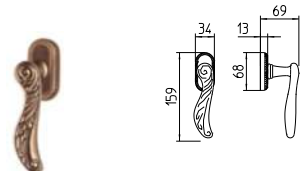

SIXTY

MANDELLI 1853

classic_1661 SIXTY

BG4 R4 Z

1660
MANIGLIA PER PORTA CON PIASTRA
door-handle on back plate

1661
MANIGLIA PER PORTA CON ROSETTA
door-handle on rose

1662/M
CREMONESE IMPUGNATURA MANIGLIA
window lever-handle