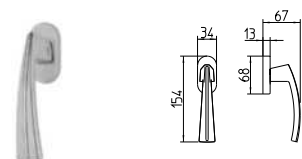

MBR BRUNITO OPACO
MBR mat bronze

BIX

MANDELLI 1953

design_1141 BIX

BG4 R4 Z

1140
MANIGLIA PER PORTA CON PIASTRA
door-handle on back plate

1141
MANIGLIA PER PORTA CON ROSETTA
door-handle on rose

1142/M
CREMONESE IMPUGNATURA MANIGLIA
window lever-handle