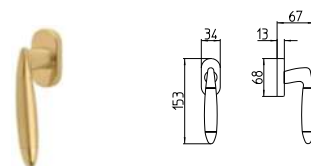

BG3 R3 BS Z

460
MANIGLIA PER PORTA CON PIASTRA
door-handle on back plate

461
MANIGLIA PER PORTA CON ROSETTA
door-handle on rose

462/M
CREMONESE IMPUGNATURA MANIGLIA
window lever-handle

462/DK
MARTELLINA DK
drehkipp system