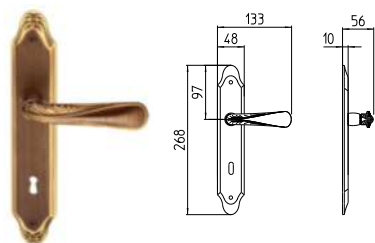

MBR BRUNITO OPACO
MBR mat bronze

PB/BR BRUNITO
PB/BR bronze

REX

MANDELLI 1853

classic_1431 REX

BG4 R4 BS Z

1430
MANIGLIA PER PORTA CON PIASTRA
door-handle on back plate

1431
MANIGLIA PER PORTA CON ROSETTA
door-handle on rose