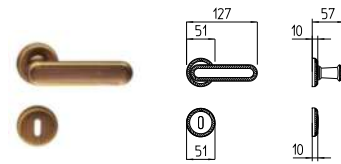

1640
MANIGLIA PER PORTA CON PIASTRA
door-handle on back plate

1641
MANIGLIA PER PORTA CON ROSETTA
door-handle on rose

1642/M
CREMONESE IMPUGNATURA MANIGLIA
window lever-handle

1642/DK
MARTELLINA DK
drehkipp system