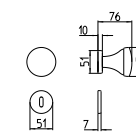

POMOLI

door knobs

accessories

524 +

524/A

524/B

524/A GIR

524/B GIR

FINITURE *finishes*

03 MSN

04 SNF

26 MBR

26D

284

FINITURE *finishes*

03 MSN

04 AB

26 MBR

26D PB/BR

284 GIR

FINITURE *finishes*

03 MSN

04 AB

26 MBR

26D PB/BR