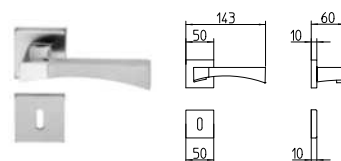

design_1171 LIFE

BG4 R4 Z

1170
MANIGLIA PER PORTA CON PIASTRA
door-handle on back plate

1171
MANIGLIA PER PORTA CON ROSETTA
door-handle on rose

1172/M
CREMONESE IMPUGNATURA MANIGLIA
window lever-handle

1172/DK
MARTELLINA DK
drehkipp system