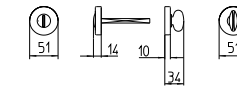

NOTTOLINI

door fittings

accessories

911-113/RFV

FINITURE *finishes*

03	SNF
04	AB
26	IB
26D	MBR
MSN	PB/BR

FINITURE *finishes*

03	SNF
04	AB
26	IB
26D	MBR
MSN	PB/BR

FINITURE *finishes*

03	PB/BR
04	03F/03
AB	24 KT
MBR	28

FINITURE *finishes*

03	MSN
04	SNF
26	IB
26D	MBR
MB	PB/BR