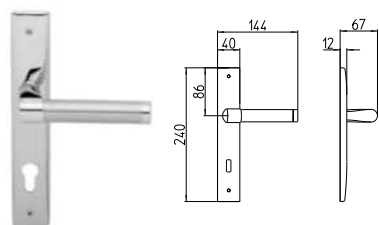

360
MANIGLIA PER PORTA CON PIASTRA
door-handle on back plate