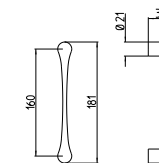

PER PORTE SCORREVOLI

flush handles

MANDELLI 1953

accessories

258

FINITURE *finishes*

- 03 AB
- 04 IB
- 26 MBR
- 26D PB/BR

3008

FINITURE *finishes*

- 03 MSN
- 04 SNF
- 26 IB
- 26D MBR

MANDELLI 1953

2214/AC

2214/AP

2214/BC

2214/BP

FINITURE *finishes*

- 03
- 04
- 26
- 26D
- MB
- SNF
- AB
- MBR
- PB/BR

2239/A1-C

2239/A1-P

2239/AC

2239/AP

FINITURE *finishes*

- 04
- 26D
- MSN
- IB