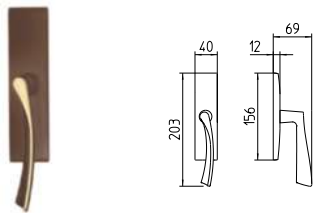

MSN NICKEL SATINATO OPACO
MSN mat satin nickel

MBR BRUNITO OPACO
MBR mat bronze

ALISSA

contemporary_1471 ALISSA

BG4 R4 BS Z

1470
MANIGLIA PER PORTA CON PIASTRA
door-handle on back plate

1471
MANIGLIA PER PORTA CON ROSETTA
door-handle on rose