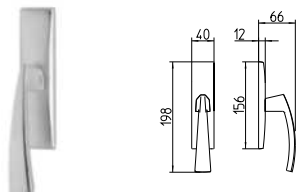

1132/M
CREMONESE IMPUGNATURA MANIGLIA
window lever-handle