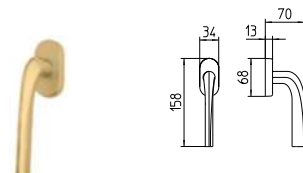

contemporary_721 FILO

BG3 R3 BS Z

720
MANIGLIA PER PORTA CON PIASTRA
door-handle on back plate

721
MANIGLIA PER PORTA CON ROSETTA
door-handle on rose

722/M
CREMONESE IMPUGNATURA MANIGLIA
window lever-handle