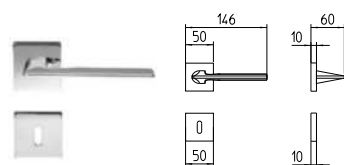

1461
MANIGLIA PER PORTA CON ROSETTA
door-handle on rose