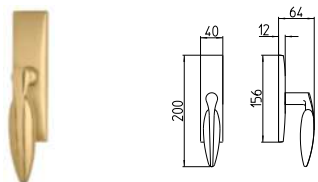

DUO

MANDELLI 1853

design_3121 DUO

BG3 R3 BS Z

3120
MANIGLIA PER PORTA CON PIASTRA
door-handle on back plate

3121
MANIGLIA PER PORTA CON ROSETTA
door-handle on rose

3122/M
CREMONESE IMPUGNATURA MANIGLIA
window lever-handle