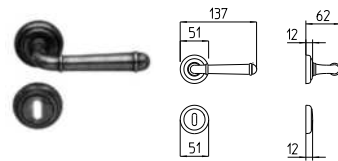

HARTÙ

MANDELLI 1853

tuscany_1341 HARTÙ

BG4 R4 BS Z

1340
MANIGLIA PER PORTA CON PIASTRA
door-handle on back plate

1341
MANIGLIA PER PORTA CON ROSETTA
door-handle on rose

1342/M
CREMONESE IMPUGNATURA MANIGLIA
window lever-handle