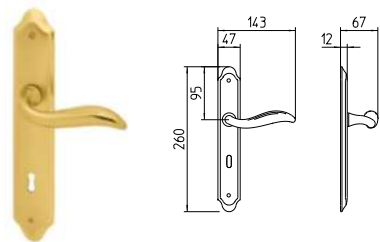

AB BRUNITO ANTICIZZATO
AB antique bronze

PB/BR BRUNITO
PB/BR bronze

PLISSÉ

MANDELLI 1853

tuscany_981 PLISSÉ

BG3 R3 Z

980
MANIGLIA PER PORTA CON PIASTRA
door-handle on back plate

981
MANIGLIA PER PORTA CON ROSETTA
door-handle on rose