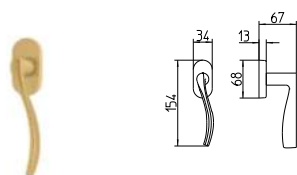

712/DK
MARTELLINA DK
drehkip system

FINITURE *finishes*