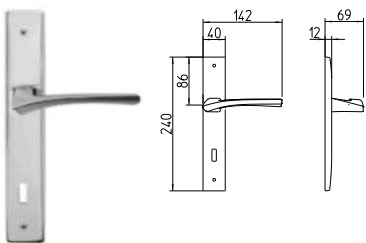

BG4 R4 Z

1630
MANIGLIA PER PORTA CON PIASTRA
door-handle on back plate

1631
MANIGLIA PER PORTA CON ROSETTA
door-handle on rose

1632/M
CREMONESE IMPUGNATURA MANIGLIA
window lever-handle

1632/DK
MARTELLINA DK
drehkipp system