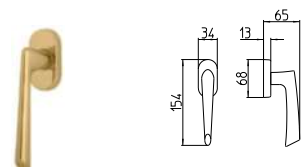

ZOOM

MANDELLI 1853

contemporary_351 ZOOM

BG3 R3 BS Z

350
MANIGLIA PER PORTA CON PIASTRA
door-handle on back plate

351
MANIGLIA PER PORTA CON ROSETTA
door-handle on rose

352/M
CREMONESE IMPUGNATURA MANIGLIA
window lever-handle