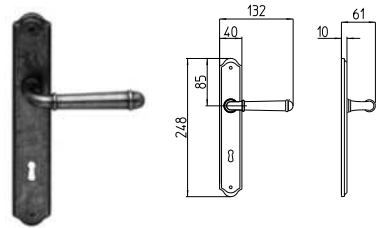

1340
MANIGLIA PER PORTA CON PIASTRA
door-handle on back plate