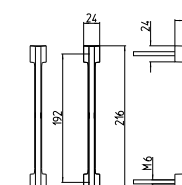

PER PORTE SCORREVOLI

flush handles

MANDELLI 1953

accessories

258

FINITURE *finishes*

- 03 AB
- 04 IB
- 26 MBR
- 26D PB/BR

3008

FINITURE *finishes*

- 03 MSN
- 04 SNF
- 26 IB
- 26D MBR

MANDELLI 1953

2214/AC

2214/AP

2214/BC

2214/BP

FINITURE *finishes*

- 03
- 04
- 26
- 26D
- MB
- SNF
- AB
- MBR
- PB/BR

2239/A1-C

2239/A1-P

2239/AC

2239/AP

FINITURE *finishes*

- 04
- 26D
- MSN
- IB