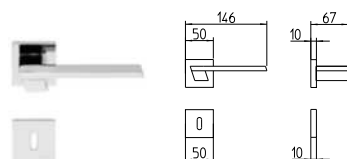

1371
MANIGLIA PER PORTA CON ROSETTA
door-handle on rose