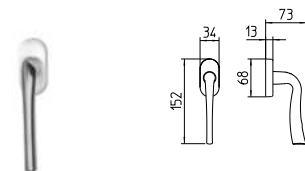

MANDELLI 1853

contemporary_1491 SAMI

BG4 R4 BS Z

1490
MANIGLIA PER PORTA CON PIASTRA
door-handle on back plate

1491
MANIGLIA PER PORTA CON ROSETTA
door-handle on rose

1492/M
CREMONESE IMPUGNATURA MANIGLIA
window lever-handle