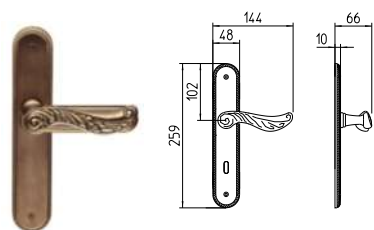

1660
MANIGLIA PER PORTA CON PIASTRA
door-handle on back plate