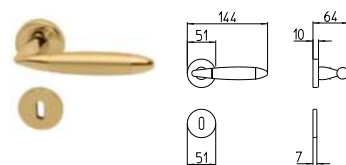

461
MANIGLIA PER PORTA CON ROSETTA
door-handle on rose