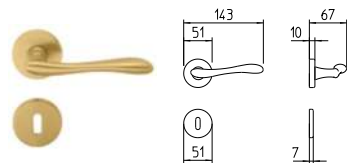

S111
MANIGLIA PER PORTA CON ROSETTA
door-handle on rose