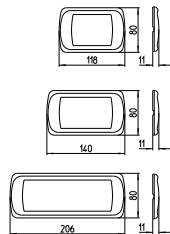

FINITURE *finishes*

03

04/03

AB

PB/BR

28

INT11