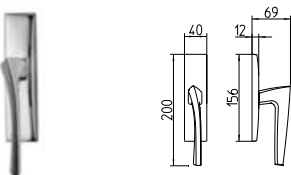

BG4 R4 Z

1630
MANIGLIA PER PORTA CON PIASTRA
door-handle on back plate

1631
MANIGLIA PER PORTA CON ROSETTA
door-handle on rose

1632/M
CREMONESE IMPUGNATURA MANIGLIA
window lever-handle

1632/DK
MARTELLINA DK
drehkipp system