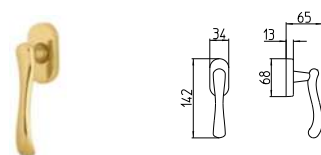

contemporary_451 ANDE

BG4 R4 BS Z

450
MANIGLIA PER PORTA CON PIASTRA
door-handle on back plate

451
MANIGLIA PER PORTA CON ROSETTA
door-handle on rose

452/M
CREMONESE IMPUGNATURA MANIGLIA
window lever-handle