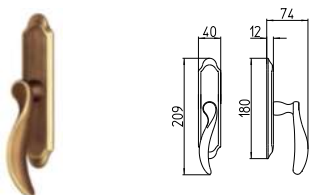

NORMA

MANDELLI 1853

classic_1211 NORMA

BG4 R4 BS Z

1210
MANIGLIA PER PORTA CON PIASTRA
door-handle on back plate

1211
MANIGLIA PER PORTA CON ROSETTA
door-handle on rose

1212/M
CREMONESE IMPUGNATURA MANIGLIA
window lever-handle