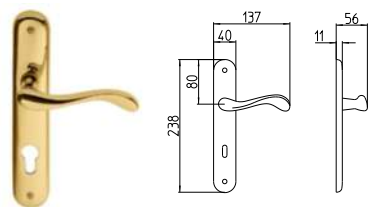

450
MANIGLIA PER PORTA CON PIASTRA
door-handle on back plate