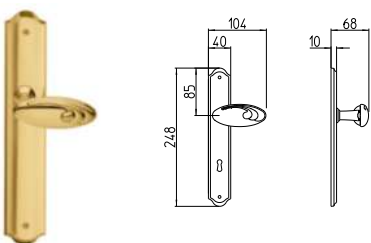

1110
MANIGLIA PER PORTA CON PIASTRA
door-handle on back plate