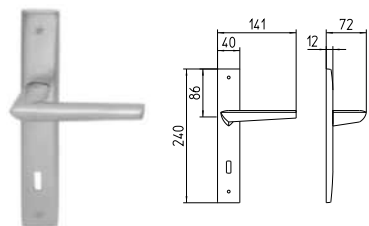

BG3 R3 Z

1080
MANIGLIA PER PORTA CON PIASTRA
door-handle on back plate

1081
MANIGLIA PER PORTA CON ROSETTA
door-handle on rose

1082/M
CREMONESE IMPUGNATURA MANIGLIA
window lever-handle

1082/DK
MARTELLINA DK
drehkip system