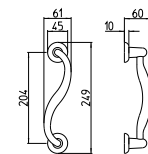

160/R DX-SX