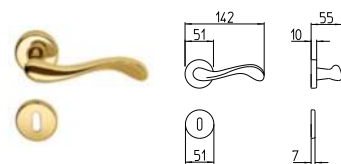

451
MANIGLIA PER PORTA CON ROSETTA
door-handle on rose