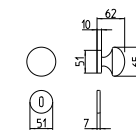

FINITURE *finishes*

03 MSN

04 AB

26 MBR

26D PB/BR

284 GIR