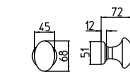

744

744

744/GIR

FINITURE *finishes*

03 IB

04 MBR

26D PB/BR

AB 28

1024

1024/A

1024/B

FINITURE *finishes*

03/04 MBR

04/03 PB/BR

IB 28

1024/GIR +

FINITURE *finishes*

03/04 PB/BR

04/03 03/03F

IB 24KT

MBR 28

3124

3124

3124/GIR

FINITURE *finishes*

04/03

26D/26

MB/26

644

644

644/GIR

FINITURE *finishes*

03/POI

AB/POI

03F/03/POI

24KT/POI

28/POI

1104

1104

1104/GIR

FINITURE *finishes*

03/POW

04/POW

MBR/POW

24KT/POW

28/POW