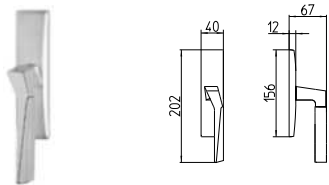

IB BRONZO SCULTURA
IB imperial bronze

CUBIC

MANDELLI 1953

design_1261 CUBIC

BG4 R4 Z

1260
MANIGLIA PER PORTA CON PIASTRA
door-handle on back plate

1261
MANIGLIA PER PORTA CON ROSETTA
door-handle on rose

1262/M
CREMONESE IMPUGNATURA MANIGLIA
window lever-handle