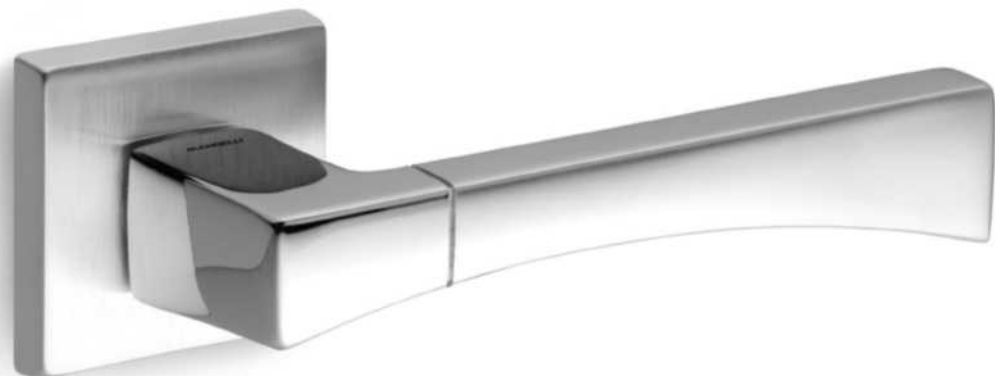

design_1171 LIFE

BG4 R4 Z

1170
MANIGLIA PER PORTA CON PIASTRA
door-handle on back plate

1171
MANIGLIA PER PORTA CON ROSETTA
door-handle on rose

1172/M
CREMONESE IMPUGNATURA MANIGLIA
window lever-handle

1172/DK
MARTELLINA DK
drehkipp system