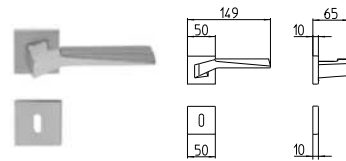

IB BRONZO SCULTURA
IB imperial bronze

CUBIC

MANDELLI 1953

design_1261 CUBIC

BG4 R4 Z

1260
MANIGLIA PER PORTA CON PIASTRA
door-handle on back plate

1261
MANIGLIA PER PORTA CON ROSETTA
door-handle on rose

1262/M
CREMONESE IMPUGNATURA MANIGLIA
window lever-handle