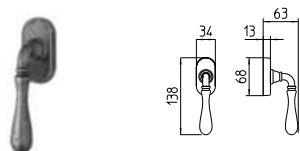

BG4 R4 Z

1420
MANIGLIA PER PORTA CON PIASTRA
door-handle on back plate

1421
MANIGLIA PER PORTA CON ROSETTA
door-handle on rose

1422/M
CREMONESE IMPUGNATURA MANIGLIA
window lever-handle

1422/DK
MARTELLINA DK
drehkipp system