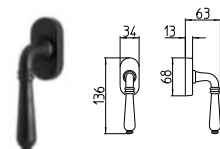

BG4 R4 BS Z

530
MANIGLIA PER PORTA CON PIASTRA
door-handle on back plate

531
MANIGLIA PER PORTA CON ROSETTA
door-handle on rose

532/M
CREMONESE
IMPUGNATURA MANIGLIA
window lever-handle

532
CREMONESE
IMPUGNATURA CENTRALE
central window lever