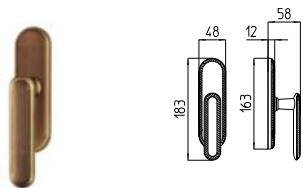

1640
MANIGLIA PER PORTA CON PIASTRA
door-handle on back plate

1641
MANIGLIA PER PORTA CON ROSETTA
door-handle on rose

1642/M
CREMONESE IMPUGNATURA MANIGLIA
window lever-handle

1642/DK
MARTELLINA DK
drehkipp system