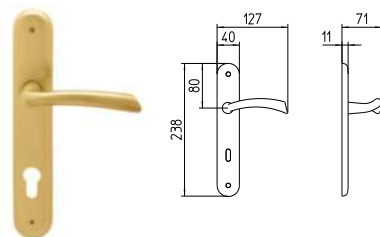

BG4 R4 BS Z

S60
MANIGLIA PER PORTA CON PIASTRA
door-handle on back plate

S61
MANIGLIA PER PORTA CON ROSETTA
door-handle on rose

S62/M
CREMONESE IMPUGNATURA MANIGLIA
window lever-handle

S62/DK
MARTELLINA DK
drehkipp system