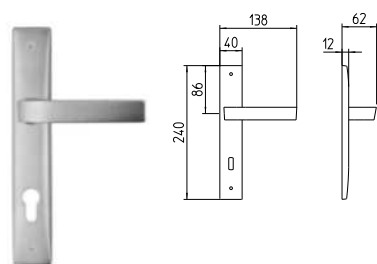

1500
MANIGLIA PER PORTA CON PIASTRA
door-handle on back plate

1501
MANIGLIA PER PORTA CON ROSETTA
door-handle on rose

1502/M
CREMONESE IMPUGNATURA MANIGLIA
window lever-handle

1502/DK
MARTELLINA DK
drehkipp system