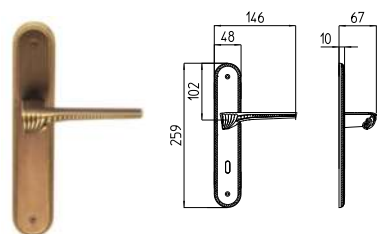

1360
MANIGLIA PER PORTA CON PIASTRA
door-handle on back plate