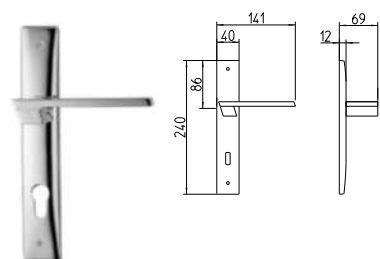

1370
MANIGLIA PER PORTA CON PIASTRA
door-handle on back plate