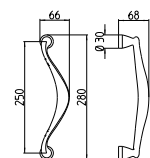

FINITURE *finishes*

- 04
- 26
- 26D
- MSN
- SNF
- 28

995