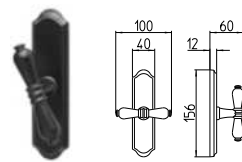

BG4 R4 BS Z

530
MANIGLIA PER PORTA CON PIASTRA
door-handle on back plate

531
MANIGLIA PER PORTA CON ROSETTA
door-handle on rose

532/M
CREMONESE
IMPUGNATURA MANIGLIA
window lever-handle

532
CREMONESE
IMPUGNATURA CENTRALE
central window lever