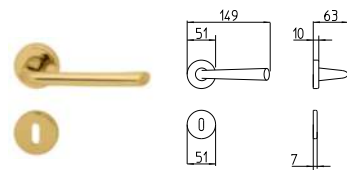

SPECIAL 81

contemporary_S81 SPECIAL 81

BG4 R4 BS Z

S80
MANIGLIA PER PORTA CON PIASTRA
door-handle on back plate

S81
MANIGLIA PER PORTA CON ROSETTA
door-handle on rose

S82/M
CREMONESE IMPUGNATURA MANIGLIA
window lever-handle