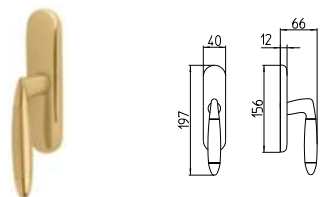

462/M
CREMONESE IMPUGNATURA MANIGLIA
window lever-handle