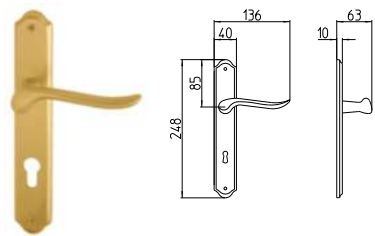

28/POI ARGENTO VECCHIO/AVORIO
28/POI antique chrome/ivory

RONDÒ

MANDELLI 1853

tuscany_691 RONDÒ

BG4 R4 BS Z

690
MANIGLIA PER PORTA CON PIASTRA
door-handle on back plate

691
MANIGLIA PER PORTA CON ROSETTA
door-handle on rose