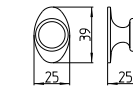

FINITURE *finishes*

- 03
- 26
- 26D
- AB
- PB/BR

2008