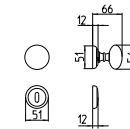

744

744

744/GIR

FINITURE *finishes*

03 IB

04 MBR

26D PB/BR

AB 28

1024

1024/A

1024/B

FINITURE *finishes*

03/04 MBR

04/03 PB/BR

IB 28

1024/GIR +

FINITURE *finishes*

03/04 PB/BR

04/03 03/03F

IB 24KT

MBR 28

3124

3124

3124/GIR

FINITURE *finishes*

04/03

26D/26

MB/26

644

644

644/GIR

FINITURE *finishes*

03/POI

AB/POI

03F/03/POI

24KT/POI

28/POI

1104

1104

1104/GIR

FINITURE *finishes*

03/POW

04/POW

MBR/POW

24KT/POW

28/POW