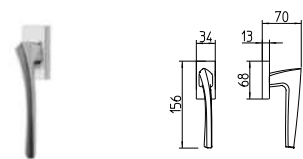

BG4 R4 Z

1630
MANIGLIA PER PORTA CON PIASTRA
door-handle on back plate

1631
MANIGLIA PER PORTA CON ROSETTA
door-handle on rose

1632/M
CREMONESE IMPUGNATURA MANIGLIA
window lever-handle

1632/DK
MARTELLINA DK
drehkipp system