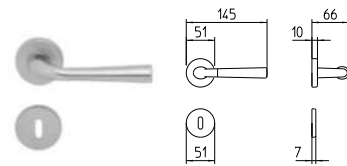

S101
MANIGLIA PER PORTA CON ROSETTA
door-handle on rose