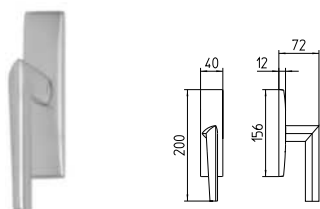

BG3 R3 Z

1080
MANIGLIA PER PORTA CON PIASTRA
door-handle on back plate

1081
MANIGLIA PER PORTA CON ROSETTA
door-handle on rose

1082/M
CREMONESE IMPUGNATURA MANIGLIA
window lever-handle

1082/DK
MARTELLINA DK
drehkip system