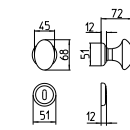

744

744

744/GIR

FINITURE *finishes*

03 IB

04 MBR

26D PB/BR

AB 28

1024

1024/A

1024/B

FINITURE *finishes*

03/04 MBR

04/03 PB/BR

IB 28

1024/GIR +

FINITURE *finishes*

03/04 PB/BR

04/03 03/03F

IB 24KT

MBR 28

3124

3124

3124/GIR

FINITURE *finishes*

04/03

26D/26

MB/26

644

644

644/GIR

FINITURE *finishes*

03/POI

AB/POI

03F/03/POI

24KT/POI

28/POI

1104

1104

1104/GIR

FINITURE *finishes*

03/POW

04/POW

MBR/POW

24KT/POW

28/POW