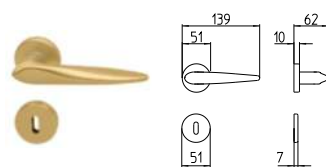

380
MANIGLIA PER PORTA CON PIASTRA
door-handle on back plate

381
MANIGLIA PER PORTA CON ROSETTA
door-handle on rose

382/M
CREMONESE IMPUGNATURA MANIGLIA
window lever-handle

382/DK
MARTELLINA DK
drehkipp system