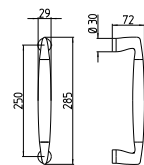

MANIGLIONI

pull handles

MANDELLI 1953

accessories

465

465/L

465

465/L

FINITURE finishes

03/04

26/26D

775 +

FINITURE finishes

26

26D

MSN

SNF

MANDELLI 1953

1035

FINITURE finishes

04

26

26D

MB

MSN

SNF

IB

1155

1155A

1155B

1155C

FINITURE finishes

03/04

26/26D

MB/26D