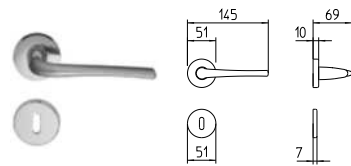

MANDELLI 1853

contemporary_1491 SAMI

BG4 R4 BS Z

1490
MANIGLIA PER PORTA CON PIASTRA
door-handle on back plate

1491
MANIGLIA PER PORTA CON ROSETTA
door-handle on rose

1492/M
CREMONESE IMPUGNATURA MANIGLIA
window lever-handle