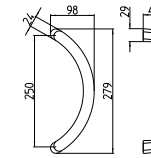

FINITURE *finishes*

- 03
- 04
- 26
- 26D

1315 +