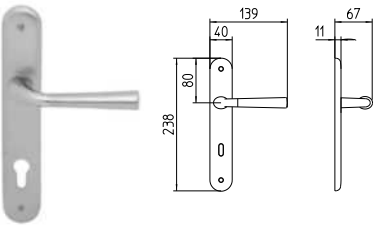

START

contemporary_S101 START

S100
MANIGLIA PER PORTA CON PIASTRA
door-handle on back plate