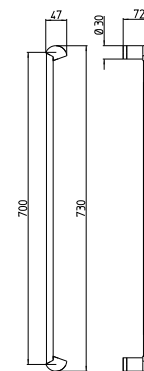

MANIGLIONI

pull handles

MANDELLI 1953

accessories

465

465/L

465

465/L

FINITURE finishes

03/04

26/26D

775 +

FINITURE finishes

26

26D

MSN

SNF

MANDELLI 1953

1035

FINITURE finishes

04

26

26D

MB

MSN

SNF

IB

1155

1155A

1155B

1155C

FINITURE finishes

03/04

26/26D

MB/26D