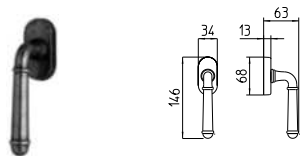

HARTÙ

MANDELLI 1853

tuscany_1341 HARTÙ

BG4 R4 BS Z

1340
MANIGLIA PER PORTA CON PIASTRA
door-handle on back plate

1341
MANIGLIA PER PORTA CON ROSETTA
door-handle on rose

1342/M
CREMONESE IMPUGNATURA MANIGLIA
window lever-handle