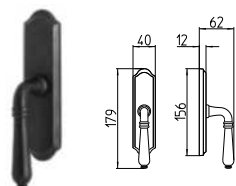

532/M
CREMONESE
IMPUGNATURA MANIGLIA
window lever-handle