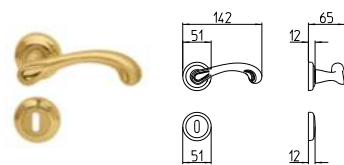

04 ORO SATINATO
04 satin brass

AB BRUNITO ANTICIZZATO
AB antique bronze

PB/BR BRUNITO
PB/BR bronze

MIRA

MANDELLI 1853

tuscany_541 MIRA

BG4 R4 BS Z

540
MANIGLIA PER PORTA CON PIASTRA
door-handle on back plate