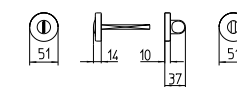

FINITURE *finishes*

03	PB/BR
04	03F/03
AB	24 KT
MBR	28

911-114/RFV