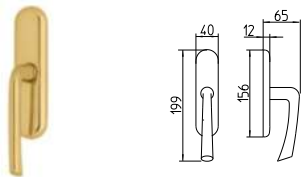

SPECIAL 81

contemporary_S81 SPECIAL 81

BG4 R4 BS Z

S80
MANIGLIA PER PORTA CON PIASTRA
door-handle on back plate

S81
MANIGLIA PER PORTA CON ROSETTA
door-handle on rose

S82/M
CREMONESE IMPUGNATURA MANIGLIA
window lever-handle