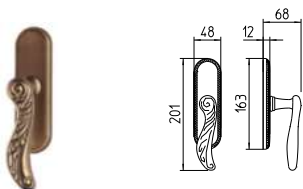

SIXTY

MANDELLI 1853

classic_1661 SIXTY

BG4 R4 Z

1660
MANIGLIA PER PORTA CON PIASTRA
door-handle on back plate

1661
MANIGLIA PER PORTA CON ROSETTA
door-handle on rose

1662/M
CREMONESE IMPUGNATURA MANIGLIA
window lever-handle