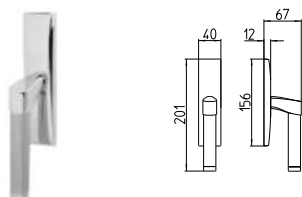

362/M
CREMONESE IMPUGNATURA MANIGLIA
window lever-handle