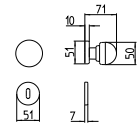

FINITURE *finishes*

03/04

26D

AB

PB/BR

854/GIR

FINITURE *finishes*

03/04

26D

AB

PB/BR