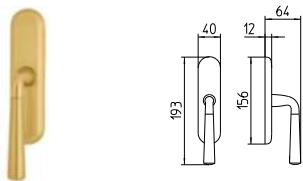

MBR BRUNITO OPACO
MBR mat bronze

SPECIAL 91

contemporary_S91 SPECIAL 91

BG4 R4 BS Z

S90
MANIGLIA PER PORTA CON PIASTRA
door-handle on back plate

S91
MANIGLIA PER PORTA CON ROSETTA
door-handle on rose

S92/M
CREMONESE IMPUGNATURA MANIGLIA
window lever-handle