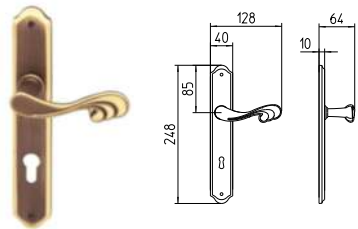

1120
MANIGLIA PER PORTA CON PIASTRA
door-handle on back plate