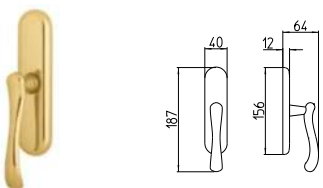

contemporary_451 ANDE

BG4 R4 BS Z

450
MANIGLIA PER PORTA CON PIASTRA
door-handle on back plate

451
MANIGLIA PER PORTA CON ROSETTA
door-handle on rose

452/M
CREMONESE IMPUGNATURA MANIGLIA
window lever-handle