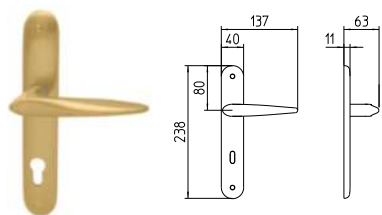

380
MANIGLIA PER PORTA CON PIASTRA
door-handle on back plate

381
MANIGLIA PER PORTA CON ROSETTA
door-handle on rose

382/M
CREMONESE IMPUGNATURA MANIGLIA
window lever-handle

382/DK
MARTELLINA DK
drehkipp system