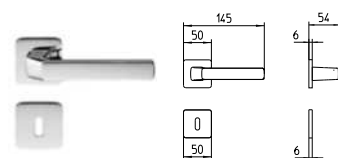

FENIX

design by Piet Billekens

MANDELLI 1953

design_1601 FENIX

1601
MANIGLIA PER PORTA CON ROSETTA
door-handle on rose

1602/M
CREMONESE IMPUGNATURA MANIGLIA
window lever-handle

1602/DK
MARTELLINA DK
drehkipp system