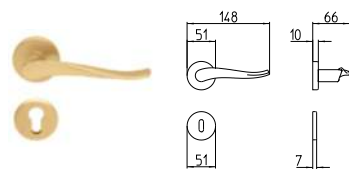

contemporary_731 SPIN

730
MANIGLIA PER PORTA CON PIASTRA
door-handle on back plate

731
MANIGLIA PER PORTA CON ROSETTA
door-handle on rose

732/M
CREMONESE IMPUGNATURA MANIGLIA
window lever-handle

732/DK
MARTELLINA DK
drehkip system