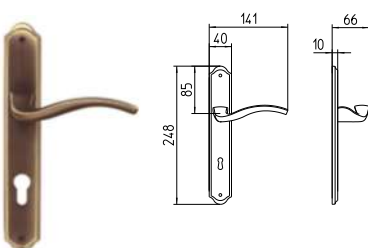

1220
MANIGLIA PER PORTA CON PIASTRA
door-handle on back plate

1221
MANIGLIA PER PORTA CON ROSETTA
door-handle on rose

1222/M
CREMONESE IMPUGNATURA MANIGLIA
window lever-handle

1222/DK
MARTELLINA DK
drehkipp system