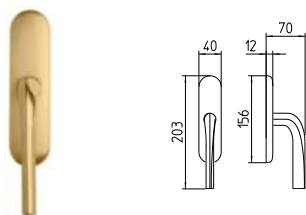

contemporary_721 FILO

BG3 R3 BS Z

720
MANIGLIA PER PORTA CON PIASTRA
door-handle on back plate

721
MANIGLIA PER PORTA CON ROSETTA
door-handle on rose

722/M
CREMONESE IMPUGNATURA MANIGLIA
window lever-handle