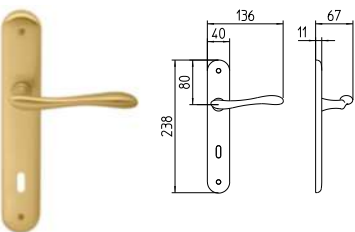

S110
MANIGLIA PER PORTA CON PIASTRA
door-handle on back plate