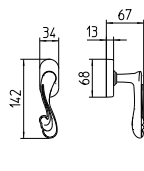

SOFT

MANDELLI 1853

classic_1121 SOFT

BG4 R4 Z

1120
MANIGLIA PER PORTA CON PIASTRA
door-handle on back plate

1121
MANIGLIA PER PORTA CON ROSETTA
door-handle on rose

1122/DK
MARTELLINA DK
drehipp system

FINITURE *finishes*