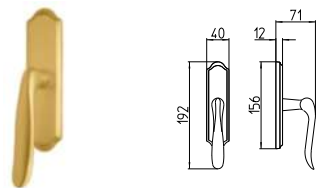

28/POI ARGENTO VECCHIO/AVORIO
28/POI antique chrome/ivory

RONDÒ

MANDELLI 1853

tuscany_691 RONDÒ

BG4 R4 BS Z

690
MANIGLIA PER PORTA CON PIASTRA
door-handle on back plate

691
MANIGLIA PER PORTA CON ROSETTA
door-handle on rose