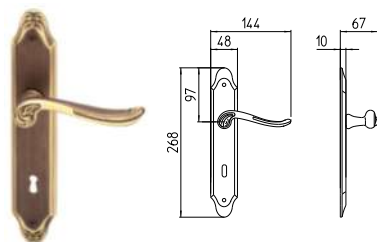

28 ARGENTO VECCHIO
28 antique chrome

LORD

MANDELLI 1853

classic_1021 LORD

BG4 R4 BS Z

1020
MANIGLIA PER PORTA CON PIASTRA
door-handle on back plate

1021
MANIGLIA PER PORTA CON ROSETTA
door-handle on rose

1022/M
CREMONESE IMPUGNATURA MANIGLIA
window lever-handle