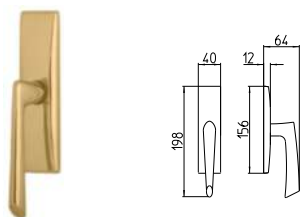

ZOOM

MANDELLI 1853

contemporary_351 ZOOM

BG3 R3 BS Z

350
MANIGLIA PER PORTA CON PIASTRA
door-handle on back plate

351
MANIGLIA PER PORTA CON ROSETTA
door-handle on rose

352/M
CREMONESE IMPUGNATURA MANIGLIA
window lever-handle