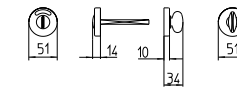

FINITURE *finishes*

03	SNF
04	AB
26	IB
26D	MBR
MSN	PB/BR

911-113/RFV-RW