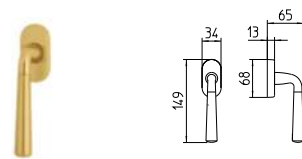

MBR BRUNITO OPACO
MBR mat bronze

SPECIAL 91

contemporary_S91 SPECIAL 91

BG4 R4 BS Z

S90
MANIGLIA PER PORTA CON PIASTRA
door-handle on back plate

S91
MANIGLIA PER PORTA CON ROSETTA
door-handle on rose

S92/M
CREMONESE IMPUGNATURA MANIGLIA
window lever-handle