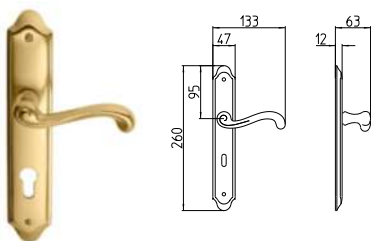

24KT/POW ORO 24 KT/BIANCO
24KT/POW gold plated 24 KT/white

28/POW ARGENTO VECCHIO/BIANCO
28/POW antique chrome/white

CASTIGLIA

MANDELLI 1853

tuscany_441 CASTIGLIA

BG3 R3 BS Z

440
MANIGLIA PER PORTA CON PIASTRA
door-handle on back plate