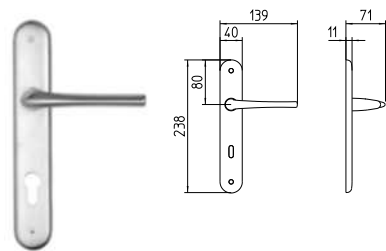

MANDELLI 1853

contemporary_1491 SAMI

BG4 R4 BS Z

1490
MANIGLIA PER PORTA CON PIASTRA
door-handle on back plate

1491
MANIGLIA PER PORTA CON ROSETTA
door-handle on rose

1492/M
CREMONESE IMPUGNATURA MANIGLIA
window lever-handle