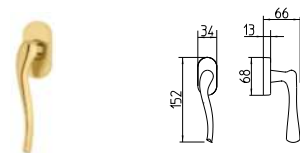

PB/BR BRUNITO
PB/BR bronze

SOPHY

MANDELLI 1853

contemporary_S71 SOPHY

BG4 R4 BS Z

S70
MANIGLIA PER PORTA CON PIASTRA
door-handle on back plate

S71
MANIGLIA PER PORTA CON ROSETTA
door-handle on rose

S72/M
CREMONESE IMPUGNATURA MANIGLIA
window lever-handle