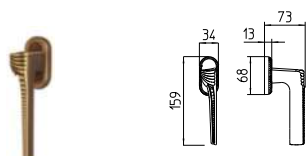

classic_1361 CHORA

BG4 R4 Z

1360
MANIGLIA PER PORTA CON PIASTRA
door-handle on back plate

1361
MANIGLIA PER PORTA CON ROSETTA
door-handle on rose

1362/M
CREMONESE IMPUGNATURA MANIGLIA
window lever-handle

1362/DK
MARTELLINA DK
drehkipp system