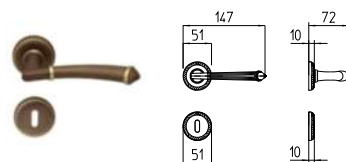

04/03 ORO SATINATO/ORO
04/03 satin brass/polished brass

MBR BRUNITO OPACO
MBR mat bronze

PB/BR BRUNITO
PB/BR bronze

AURORA

MANDELLI 1853

classic_1511 AURORA

1510
MANIGLIA PER PORTA CON PIASTRA
door-handle on back plate