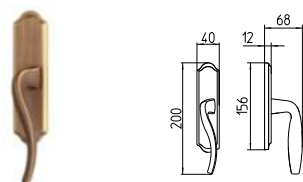

1220
MANIGLIA PER PORTA CON PIASTRA
door-handle on back plate

1221
MANIGLIA PER PORTA CON ROSETTA
door-handle on rose

1222/M
CREMONESE IMPUGNATURA MANIGLIA
window lever-handle

1222/DK
MARTELLINA DK
drehkipp system