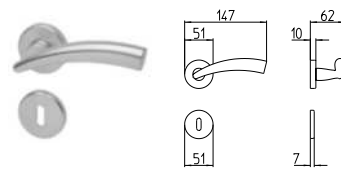

MBR BRUNITO OPACO
MBR mat bronze

NADIR

contemporary_771 NADIR

BG4 R4 BS Z

770
MANIGLIA PER PORTA CON PIASTRA
door-handle on back plate

771
MANIGLIA PER PORTA CON ROSETTA
door-handle on rose

772/M
CREMONESE IMPUGNATURA MANIGLIA
window lever-handle