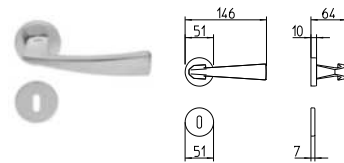

1131
MANIGLIA PER PORTA CON ROSETTA
door-handle on rose