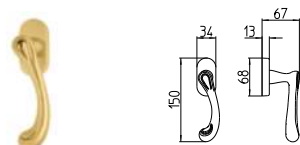

542/DK
MARTELLINA DK
drehkipp system

FINITURE finishes