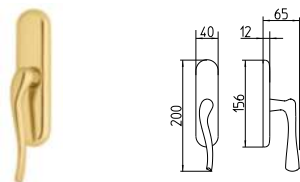

PB/BR BRUNITO
PB/BR bronze

SOPHY

MANDELLI 1853

contemporary_S71 SOPHY

BG4 R4 BS Z

S70
MANIGLIA PER PORTA CON PIASTRA
door-handle on back plate

S71
MANIGLIA PER PORTA CON ROSETTA
door-handle on rose

S72/M
CREMONESE IMPUGNATURA MANIGLIA
window lever-handle