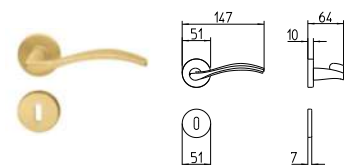

AB BRUNITO ANTICHIZZATO
AB antique bronze

ZEN

MANDELLI 1853

contemporary_711 ZEN

BG3 R3 BS Z

710
MANIGLIA PER PORTA CON PIASTRA
door-handle on back plate

711
MANIGLIA PER PORTA CON ROSETTA
door-handle on rose