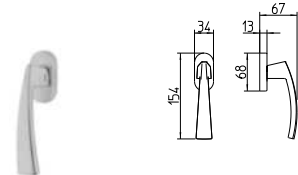

1132/DK
MARTELLINA DK
drehkip system

FINITURE *finishes*

04 ORO SATINATO
04 satin brass

26D CROMATO SATINATO
26D satin chrome

MSN NICKEL SATINATO OPACO
MSN mat satin nickel