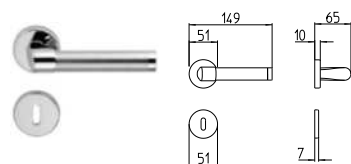

361
MANIGLIA PER PORTA CON ROSETTA
door-handle on rose