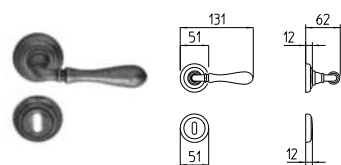

1421
MANIGLIA PER PORTA CON ROSETTA
door-handle on rose