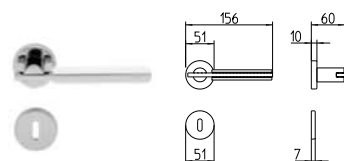

26/26D CROMATO/CROMATO SAT.
26/26D polished chrome/satin chrome

502/M
CREMONESE IMPUGNATURA MANIGLIA
window lever-handle

502/DK
MARTELLINA DK
drehkipp system

DEMÍ

MANDELLI 1953

design_3181 DEMÍ

BG3 R3 Z

3180
MANIGLIA PER PORTA CON PIASTRA
door-handle on back plate