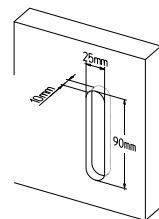

FINITURE *finishes*

- 03 AB
- 04 IB
- 26 MBR
- 26D PB/BR