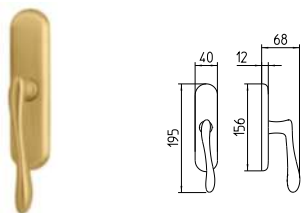

S112/M
CREMONESE IMPUGNATURA MANIGLIA
window lever-handle