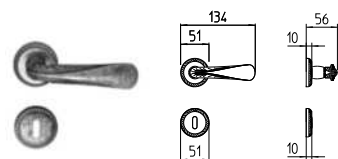

LEA

MANDELLI 1853

tuscany_1441 LEA

BG4 R4 BS Z

1440
MANIGLIA PER PORTA CON PIASTRA
door-handle on back plate

1441
MANIGLIA PER PORTA CON ROSETTA
door-handle on rose

1442/M
CREMONESE IMPUGNATURA MANIGLIA
window lever-handle