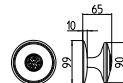

1024/A

1024/B