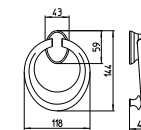

FINITURE *finishes*

- 03 SNF
- 04 AB
- 26 IB
- 26D MBR
- MB PB/BR
- MSN 28

MANDELLI 1953

101 **+**