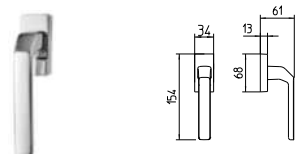

FENIX

design by Piet Billekens

MANDELLI 1953

design_1601 FENIX

1601
MANIGLIA PER PORTA CON ROSETTA
door-handle on rose

1602/M
CREMONESE IMPUGNATURA MANIGLIA
window lever-handle

1602/DK
MARTELLINA DK
drehkipp system