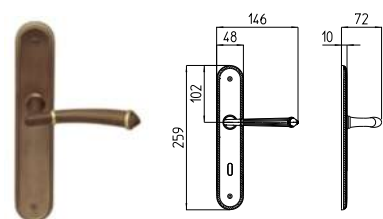

04/03 ORO SATINATO/ORO
04/03 satin brass/polished brass

MBR BRUNITO OPACO
MBR mat bronze

PB/BR BRUNITO
PB/BR bronze

AURORA

MANDELLI 1853

classic_1511 AURORA

1510
MANIGLIA PER PORTA CON PIASTRA
door-handle on back plate