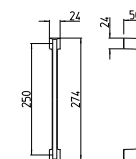

FINITURE finishes

26

26D

MSN

SNF

MANDELLI 1953

1035