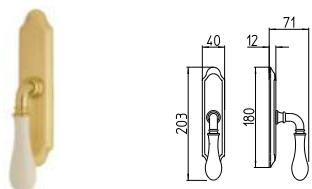

642/M
CREMONESE IMPUGNATURA MANIGLIA
window lever-handle