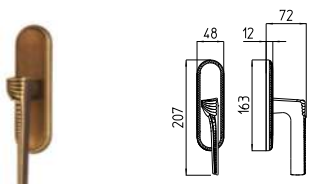

classic_1361 CHORA

BG4 R4 Z

1360
MANIGLIA PER PORTA CON PIASTRA
door-handle on back plate

1361
MANIGLIA PER PORTA CON ROSETTA
door-handle on rose

1362/M
CREMONESE IMPUGNATURA MANIGLIA
window lever-handle

1362/DK
MARTELLINA DK
drehkipp system