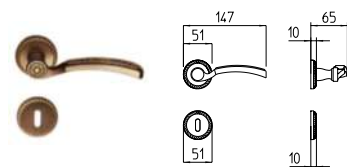

STYLE

MANDELLI 1853

classic_1411 STYLE

BG4 R4 BS Z

1410
MANIGLIA PER PORTA CON PIASTRA
door-handle on back plate

1411
MANIGLIA PER PORTA CON ROSETTA
door-handle on rose

1412/M
CREMONESE IMPUGNATURA MANIGLIA
window lever-handle