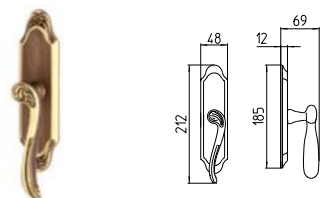

28 ARGENTO VECCHIO
28 antique chrome

LORD

MANDELLI 1853

classic_1021 LORD

BG4 R4 BS Z

1020
MANIGLIA PER PORTA CON PIASTRA
door-handle on back plate

1021
MANIGLIA PER PORTA CON ROSETTA
door-handle on rose

1022/M
CREMONESE IMPUGNATURA MANIGLIA
window lever-handle