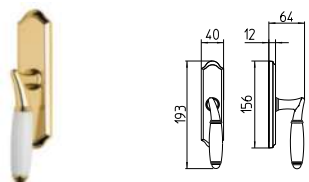

tuscany_1201 MELODY

BG4 R4 BS Z

1200
MANIGLIA PER PORTA CON PIASTRA
door-handle on back plate

1201
MANIGLIA PER PORTA CON ROSETTA
door-handle on rose

1202/M
CREMONESE IMPUGNATURA MANIGLIA
window lever-handle