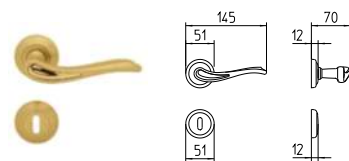

26D CROMATO SATINATO
26D satin chrome

MBR BRUNITO OPACO
MBR mat bronze

PB/BR BRUNITO
PB/BR bronze

CLOE

MANDELLI 1853

classic_1011 CLOE

BG3 R3 BS Z

1010
MANIGLIA PER PORTA CON PIASTRA
door-handle on back plate