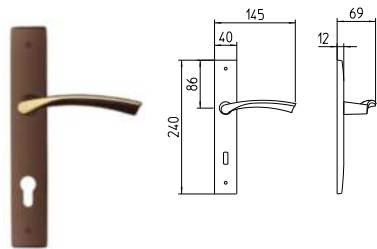

MSN NICKEL SATINATO OPACO
MSN mat satin nickel

MBR BRUNITO OPACO
MBR mat bronze

ALISSA

contemporary_1471 ALISSA

BG4 R4 BS Z

1470
MANIGLIA PER PORTA CON PIASTRA
door-handle on back plate

1471
MANIGLIA PER PORTA CON ROSETTA
door-handle on rose