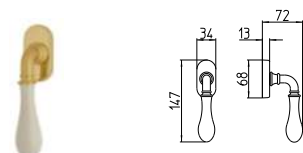

BG3 R3 Z

640
MANIGLIA PER PORTA CON PIASTRA
door-handle on back plate

641
MANIGLIA PER PORTA CON ROSETTA
door-handle on rose

642/M
CREMONESE IMPUGNATURA MANIGLIA
window lever-handle

642/DK
MARTELLINA DK
drehkip system