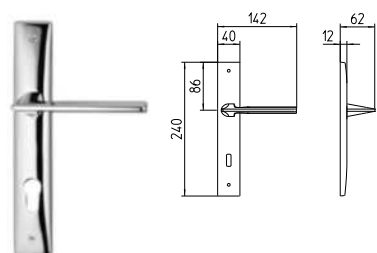

1460
MANIGLIA PER PORTA CON PIASTRA
door-handle on back plate