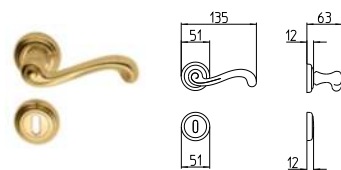

24KT/POW ORO 24 KT/BIANCO
24KT/POW gold plated 24 KT/white

28/POW ARGENTO VECCHIO/BIANCO
28/POW antique chrome/white

CASTIGLIA

MANDELLI 1853

tuscany_441 CASTIGLIA

BG3 R3 BS Z

440
MANIGLIA PER PORTA CON PIASTRA
door-handle on back plate