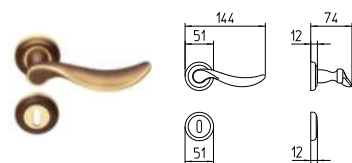

NORMA

MANDELLI 1853

classic_1211 NORMA

BG4 R4 BS Z

1210
MANIGLIA PER PORTA CON PIASTRA
door-handle on back plate

1211
MANIGLIA PER PORTA CON ROSETTA
door-handle on rose

1212/M
CREMONESE IMPUGNATURA MANIGLIA
window lever-handle