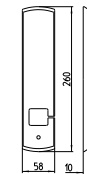

MANDELLI 1963

COPRI AVVOLGIBILI

roller blind cover

accessories

S17

FINITURE *finishes*

03	26D
04	AB
26	PB/BR