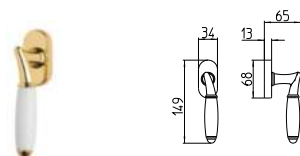

tuscany_1201 MELODY

BG4 R4 BS Z

1200
MANIGLIA PER PORTA CON PIASTRA
door-handle on back plate

1201
MANIGLIA PER PORTA CON ROSETTA
door-handle on rose

1202/M
CREMONESE IMPUGNATURA MANIGLIA
window lever-handle