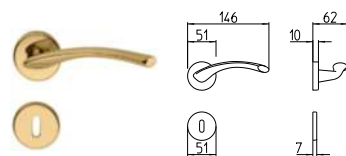

ZOOM

MANDELLI 1853

contemporary_351 ZOOM

BG3 R3 BS Z

350
MANIGLIA PER PORTA CON PIASTRA
door-handle on back plate

351
MANIGLIA PER PORTA CON ROSETTA
door-handle on rose

352/M
CREMONESE IMPUGNATURA MANIGLIA
window lever-handle