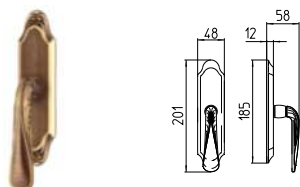

MBR BRUNITO OPACO
MBR mat bronze

PB/BR BRUNITO
PB/BR bronze

REX

MANDELLI 1853

classic_1431 REX

BG4 R4 BS Z

1430
MANIGLIA PER PORTA CON PIASTRA
door-handle on back plate

1431
MANIGLIA PER PORTA CON ROSETTA
door-handle on rose