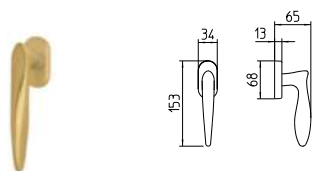

380
MANIGLIA PER PORTA CON PIASTRA
door-handle on back plate

381
MANIGLIA PER PORTA CON ROSETTA
door-handle on rose

382/M
CREMONESE IMPUGNATURA MANIGLIA
window lever-handle

382/DK
MARTELLINA DK
drehkipp system