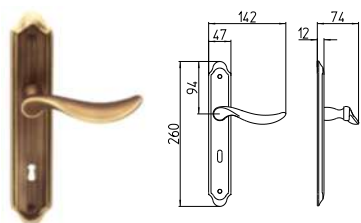

1210
MANIGLIA PER PORTA CON PIASTRA
door-handle on back plate