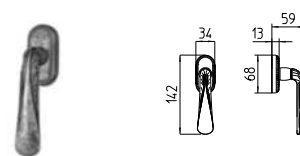

LEA

MANDELLI 1853

tuscany_1441 LEA

BG4 R4 BS Z

1440
MANIGLIA PER PORTA CON PIASTRA
door-handle on back plate

1441
MANIGLIA PER PORTA CON ROSETTA
door-handle on rose

1442/M
CREMONESE IMPUGNATURA MANIGLIA
window lever-handle