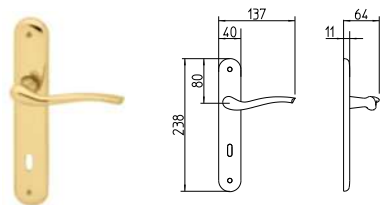

PB/BR BRUNITO
PB/BR bronze

SOPHY

MANDELLI 1853

contemporary_S71 SOPHY

BG4 R4 BS Z

S70
MANIGLIA PER PORTA CON PIASTRA
door-handle on back plate

S71
MANIGLIA PER PORTA CON ROSETTA
door-handle on rose

S72/M
CREMONESE IMPUGNATURA MANIGLIA
window lever-handle