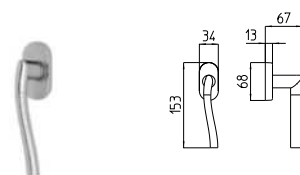

CHIO

MANDELLI 1853

contemporary_1181 CHIO

BG4 R4 BS Z

1180
MANIGLIA PER PORTA CON PIASTRA
door-handle on back plate

1181
MANIGLIA PER PORTA CON ROSETTA
door-handle on rose

1182/M
CREMONESE IMPUGNATURA MANIGLIA
window lever-handle