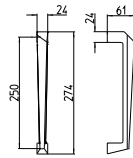

1255 +

FINITURE *finishes*

- 26
- 26D
- MSN
- SNF

1305 +

FINITURE *finishes*

- 03
- 04
- 26
- 26D

1315 +

FINITURE *finishes*

- 03
- 04
- 26
- 26D

3025/R-B

FINITURE *finishes*

- 03
- 26
- 26D
- PB/BR