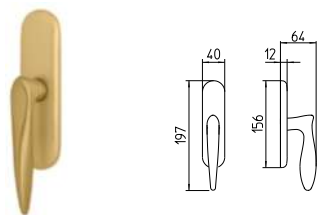

380
MANIGLIA PER PORTA CON PIASTRA
door-handle on back plate

381
MANIGLIA PER PORTA CON ROSETTA
door-handle on rose

382/M
CREMONESE IMPUGNATURA MANIGLIA
window lever-handle

382/DK
MARTELLINA DK
drehkipp system