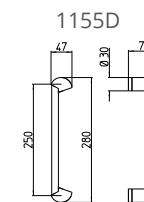

MANIGLIONI

pull handles

MANDELLI 1953

accessories

465

465/L

465

465/L

FINITURE finishes

03/04

26/26D

775 +

FINITURE finishes

26

26D

MSN

SNF

MANDELLI 1953

1035

FINITURE finishes

04

26

26D

MB

MSN

SNF

IB

1155

1155A

1155B

1155C

FINITURE finishes

03/04

26/26D

MB/26D