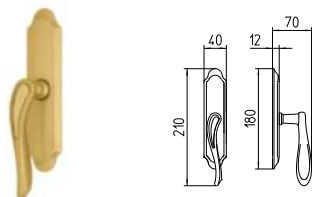

1012/M
CREMONESE IMPUGNATURA MANIGLIA
window lever-handle

FINITURE finishes