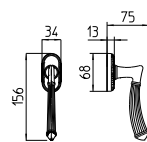

1512/DK
MARTELLINA DK
drehkipp system

FINITURE *finishes*