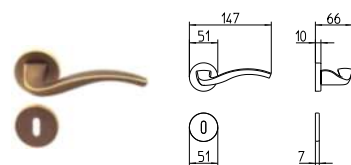

1220
MANIGLIA PER PORTA CON PIASTRA
door-handle on back plate

1221
MANIGLIA PER PORTA CON ROSETTA
door-handle on rose

1222/M
CREMONESE IMPUGNATURA MANIGLIA
window lever-handle

1222/DK
MARTELLINA DK
drehkipp system