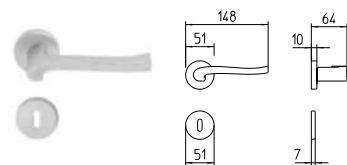

MANDELLI 1853

contemporary_1071 OLA

BG3 R3 Z

1070
MANIGLIA PER PORTA CON PIASTRA
door-handle on back plate

1071
MANIGLIA PER PORTA CON ROSETTA
door-handle on rose

1072/M
CREMONESE IMPUGNATURA MANIGLIA
window lever-handle