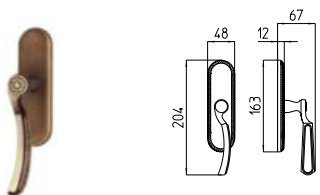

STYLE

MANDELLI 1853

classic_1411 STYLE

BG4 R4 BS Z

1410
MANIGLIA PER PORTA CON PIASTRA
door-handle on back plate

1411
MANIGLIA PER PORTA CON ROSETTA
door-handle on rose

1412/M
CREMONESE IMPUGNATURA MANIGLIA
window lever-handle