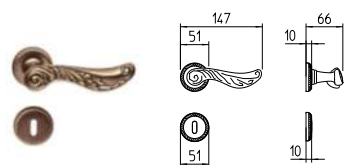

SIXTY

MANDELLI 1853

classic_1661 SIXTY

BG4 R4 Z

1660
MANIGLIA PER PORTA CON PIASTRA
door-handle on back plate

1661
MANIGLIA PER PORTA CON ROSETTA
door-handle on rose

1662/M
CREMONESE IMPUGNATURA MANIGLIA
window lever-handle