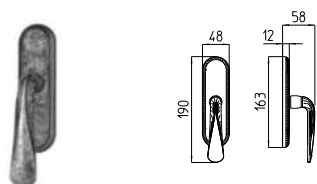

LEA

MANDELLI 1853

tuscany_1441 LEA

BG4 R4 BS Z

1440
MANIGLIA PER PORTA CON PIASTRA
door-handle on back plate

1441
MANIGLIA PER PORTA CON ROSETTA
door-handle on rose

1442/M
CREMONESE IMPUGNATURA MANIGLIA
window lever-handle