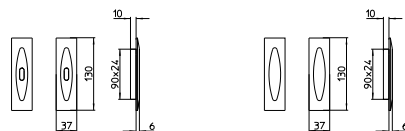

PER PORTE SCORREVOLI

flush handles

MANDELLI 1953

accessories

258

FINITURE *finishes*

- 03 AB
- 04 IB
- 26 MBR
- 26D PB/BR

3008

FINITURE *finishes*

- 03 MSN
- 04 SNF
- 26 IB
- 26D MBR

MANDELLI 1953

2214/AC

2214/AP

2214/BC

2214/BP

FINITURE *finishes*

- 03
- 04
- 26
- 26D
- MB
- SNF
- AB
- MBR
- PB/BR

2239/A1-C

2239/A1-P

2239/AC

2239/AP

FINITURE *finishes*

- 04
- 26D
- MSN
- IB