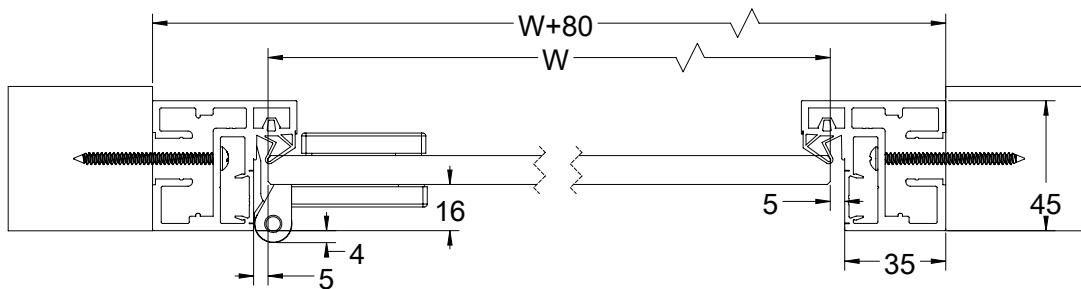

Secțiune cu panou fix