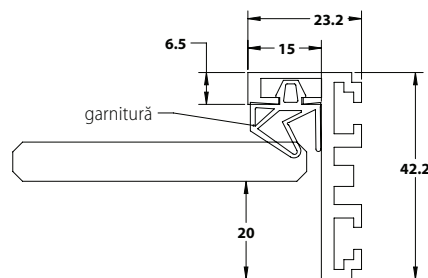

Profil pentru toc aluminiu -
5,80m

812480001
812480014

aluminu eloxat
aluminu natur