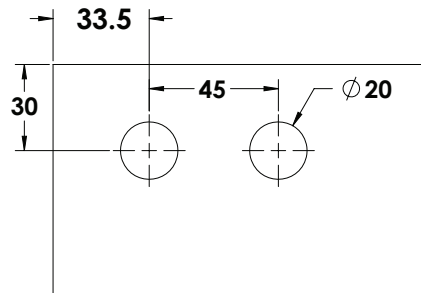

Experience the Quality.

MODEA SIRION 2300
Toc aluminiu pentru uși din sticlă/lemn

Decupaj balama excentrică superioară