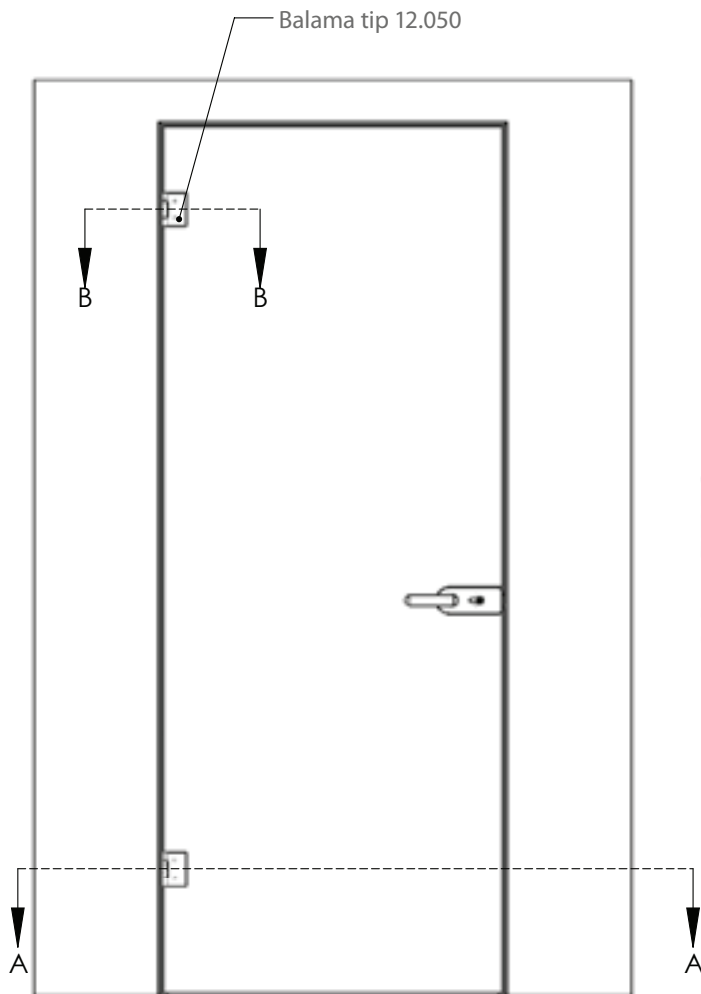

MODEA SIRION 2300
Toc aluminiu pentru uși din sticlă/lemn

Pereți despărțitori pentru birouri și locuințe MODEA SIRION