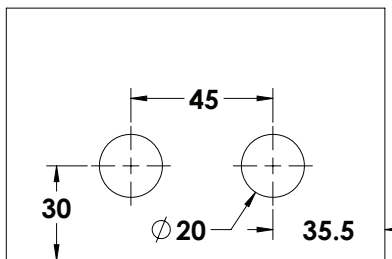

Decupaj balama excentrică inferioară

Pereți despărțitori pentru birouri și locuințe MODEA SIRION