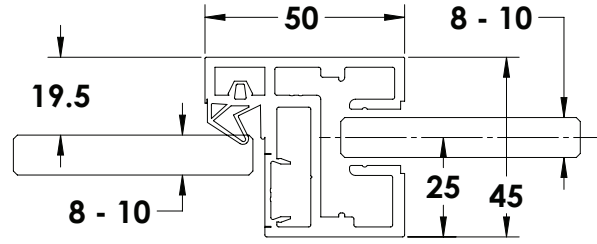

Pereți despărțitori pentru birouri și locuințe MODEA SIRION

legătură la pardoseală

colțari de îmbinare

contraplață

MODEA SIRION 5000 Profile compartimentări

Panou fix

Ușă de sticlă

Montaj panou fix