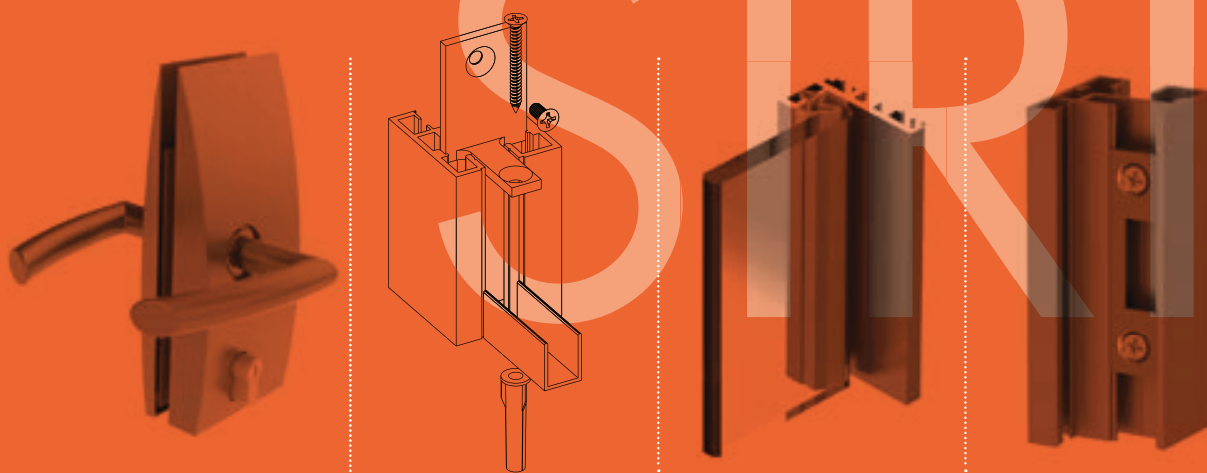

MODEA SIRION

PERETI DESPARTITORI PENTRU
BIROURI SI LOCUINTE

MODEA
By Amit Systems

*Experience
the Quality.*

WALL Decorative
Office Partitions

MODEA SIRION 2300 Toc aluminiu pentru uși din sticlă/lemn

812480001

Profil pentru toc aluminiu -
5,80m

- Sticlă recomandată - 8, 10mm
- Înălțime max. 3,500m
- Lățime max. 1,000m

Pereți despărțitori pentru birouri și locuințe MODEA SIRION

Profil pentru toc aluminiu -
5,80m