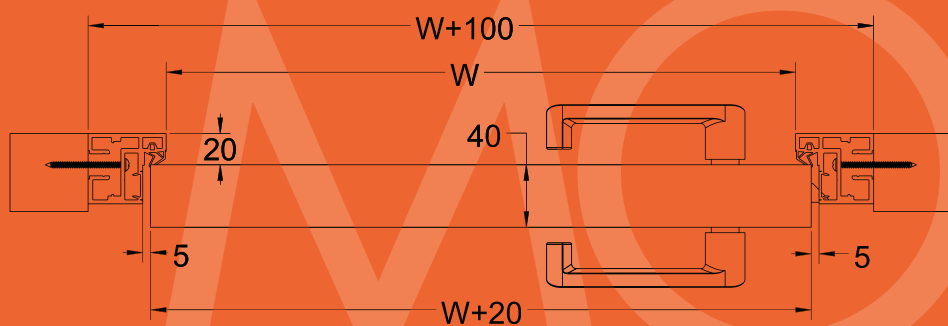

MODEA SIRION

PERETI DESPARTITORI PENTRU
BIROURI SI LOCUINTE