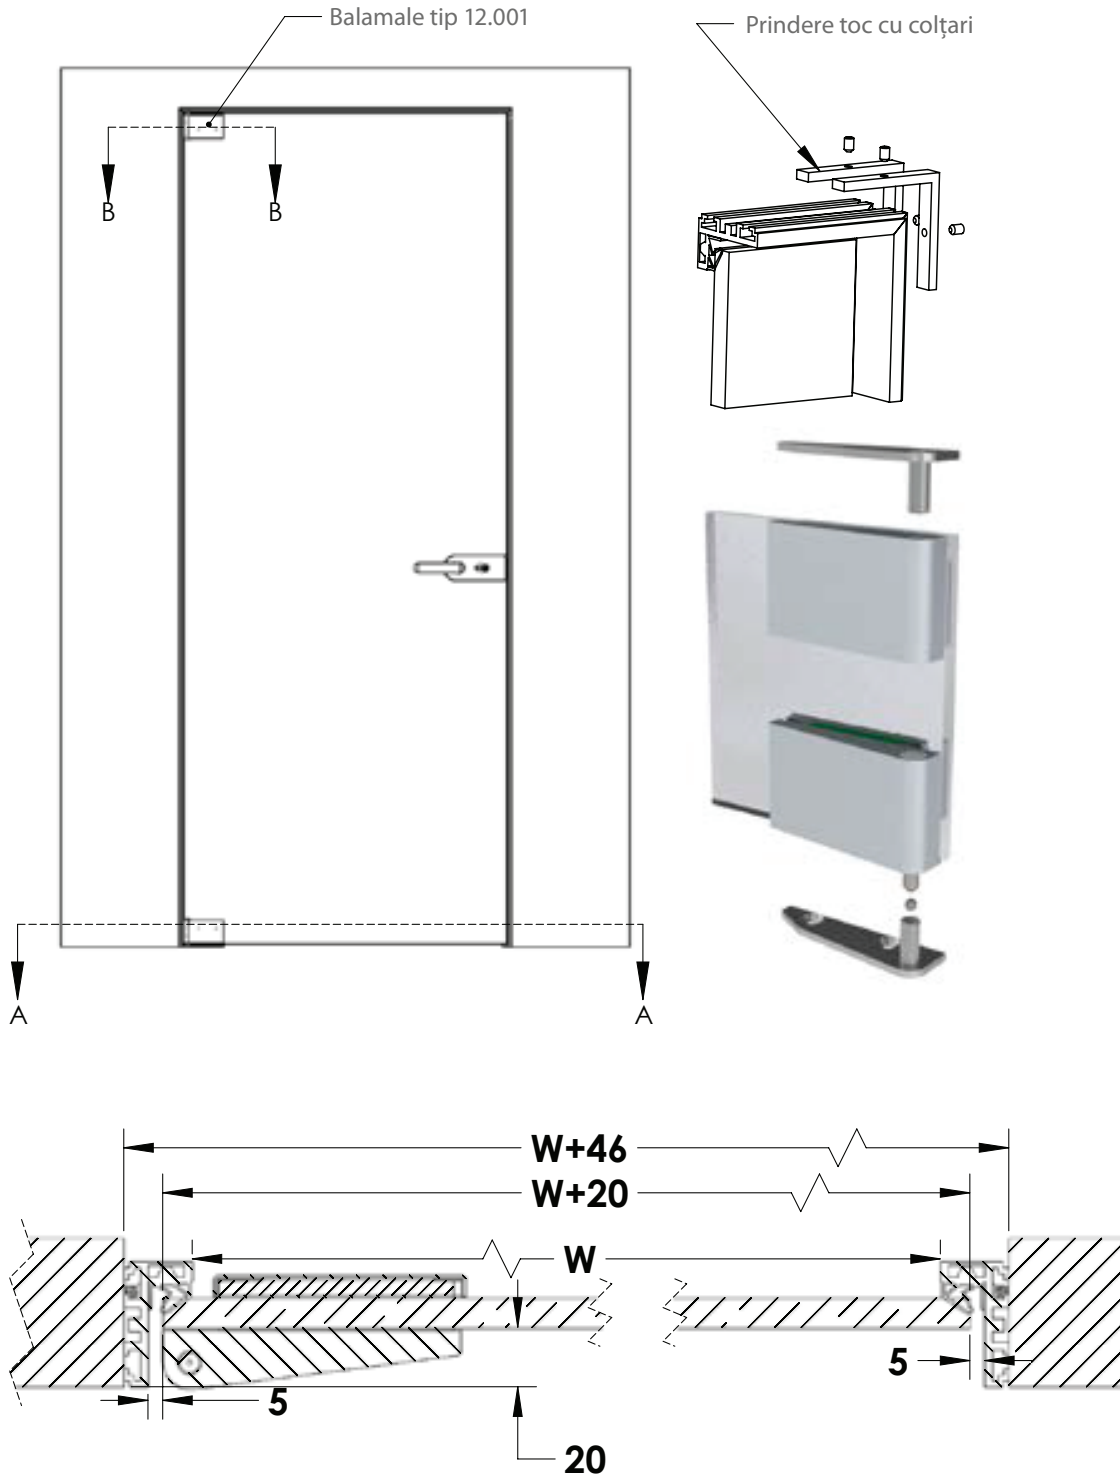

MODEA
By Amit Systems

*Experience
the Quality.*

WALL Decorative
Office Partitions

MODEA SIRION 2300

Toc aluminiu pentru uși din sticlă/lemn

Pereți despărțitori pentru birouri și locuințe MODEA SIRION