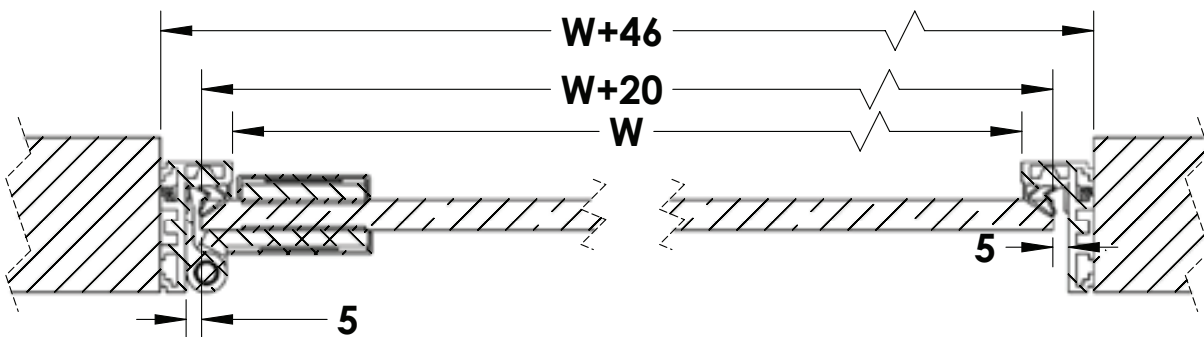

MODEA SIRION 2300
Toc aluminiu pentru uși din sticlă/lemn

Pereți despărțitori pentru birouri și locuințe MODEA SIRION