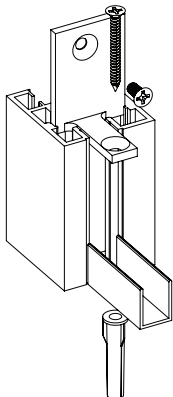

Pereți despărțitori pentru birouri și locuințe MODEA SIRION

legătură la pardoseală