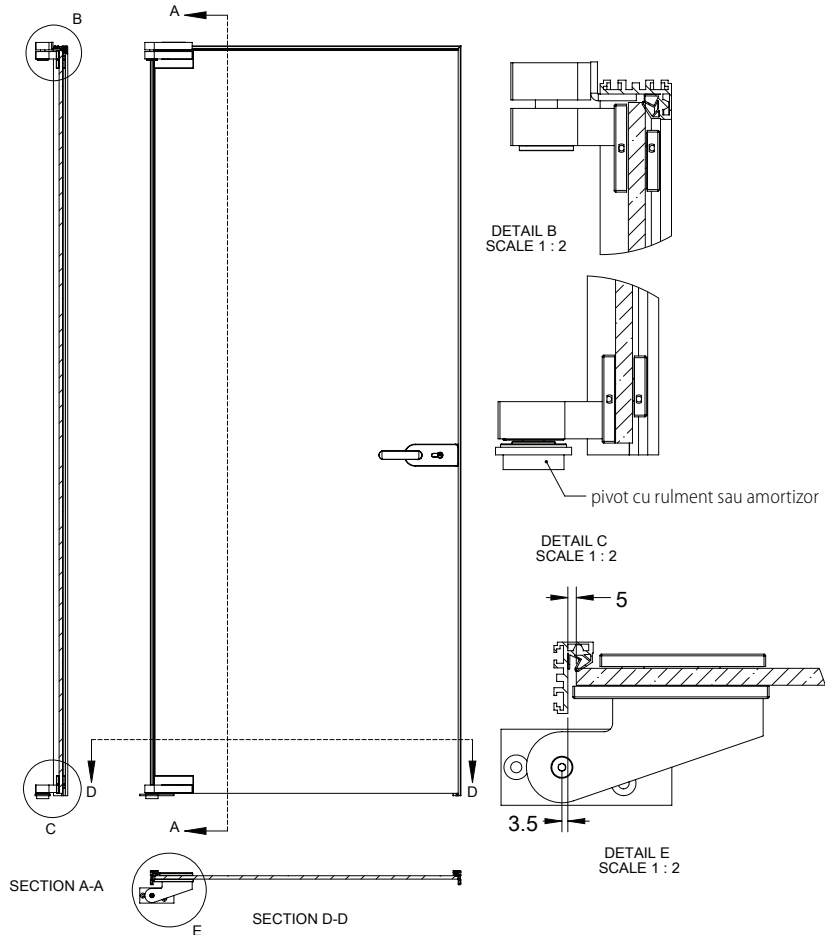

Decupaj balama excentrică inferioară

Pereți despărțitori pentru birouri și locuințe MODEA SIRION