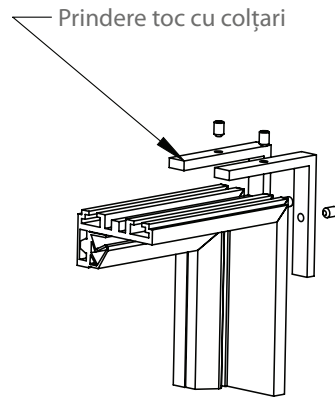

MODEA SIRION 2300
Toc aluminiu pentru uși din sticlă/lemn

Pereți despărțitori pentru birouri și locuințe MODEA SIRION