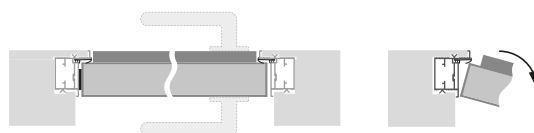

complanarità a spingere

“заподлицо” со стеной, с открыванием от себя

push-opening door flush with the wall

au ras du mur à pousser

drzwi zlicowane ze ścianą otwierane poprzez pociągnięcie
zarównání se zdí, při otevírání od sebe

INNER2

telaio filomuro in alluminio

алюминиевый короб заподлицо

aluminium flush frame

cadre en aluminium, mono-surface

rama aluminiowa jednopłaszczyznowa do ściany

hliníkový rám v jedné rovině se stěnou