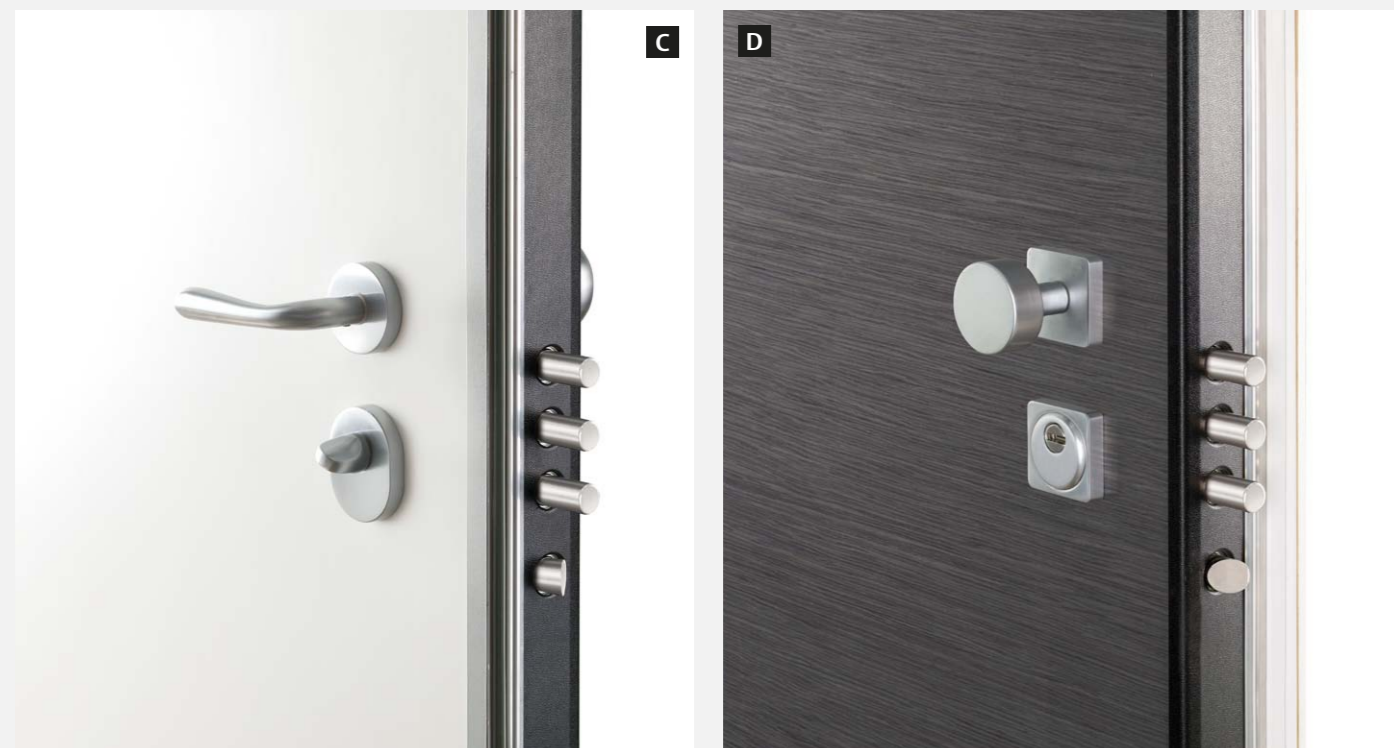

- A. Configurazione standard con profilo carena in alluminio e coprifili in legno
  Standard layout with aluminium edging strip and wooden cover frame
- B. Configurazione TOP con pannello a sormonto e battente a filo con lo stipite
  TOP layout with overlay panels and leaf flush with the frame
- C. Maniglieria Valli & Valli
  Handles by Valli & Valli
- D. Serratura a Cilindro Europeo con Defender di sicurezza
  European Cylinder Lock with defender

Il sistema SCLAK (disponibile per la versione Automatic) permette l'apertura tramite smartphone, la gestione e il controllo degli accessi e la condivisione di chiavi di accesso per ospiti.

Lock powered by SCLAK system that allows the opening by smartphone, management and access control and sharing of access key for guests.