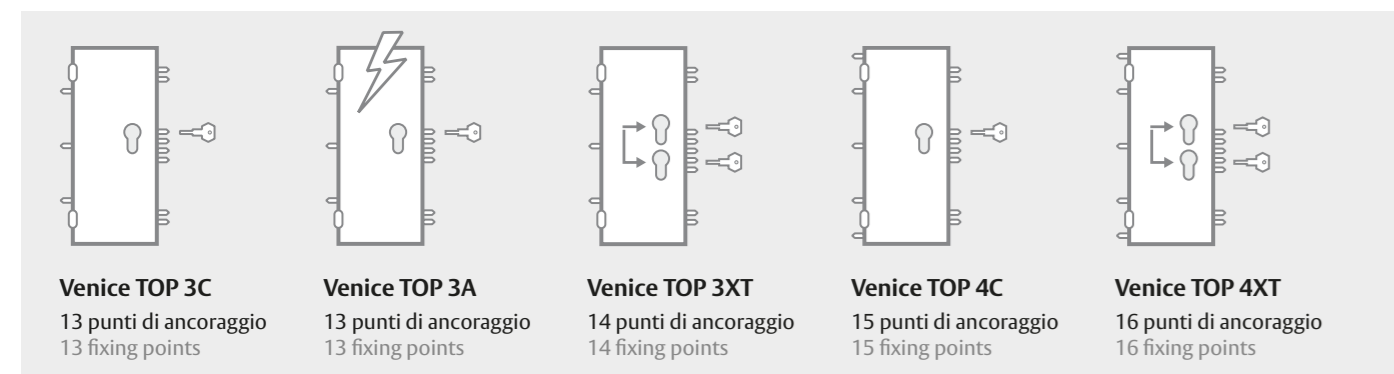

Versioni / Versions