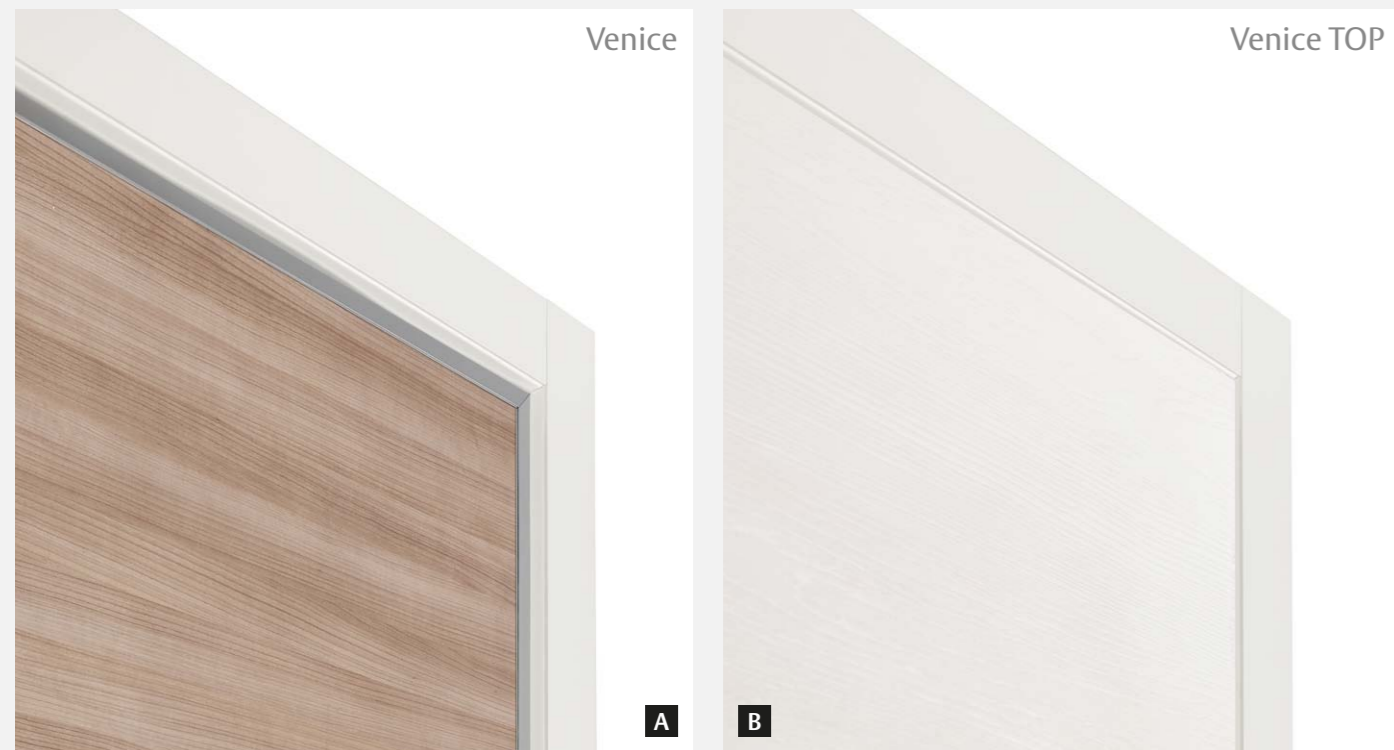

Venice

Venice TOP