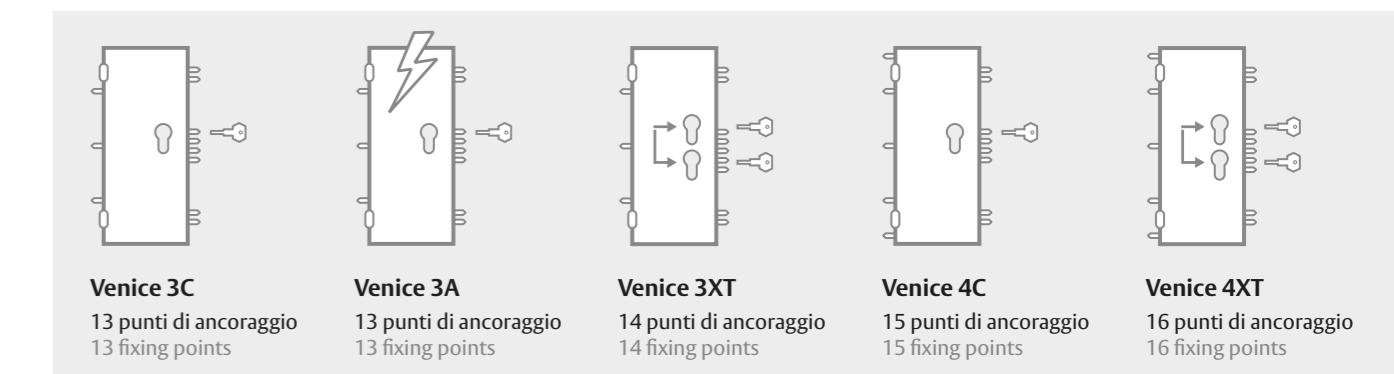

Versioni / Versions

Performance	da / from	a / to
Classe anti-effrazione Antiburglary class	3	4
Potere fonoisolante Acoustic insulation	41 dB	46 dB
Trasmittanza termica Thermal transmittance	1,5* W/m²k	1,1 W/m²k
Resistenza al carico del vento Wind resistance	5C	5C
Tenuta all'acqua Water proof resistance	1A	3A
Permeabilità all'aria Air permeability	2	4

GARDESA
ASSA ABLOY

ASSA ABLOY, the global leader in door opening solutions